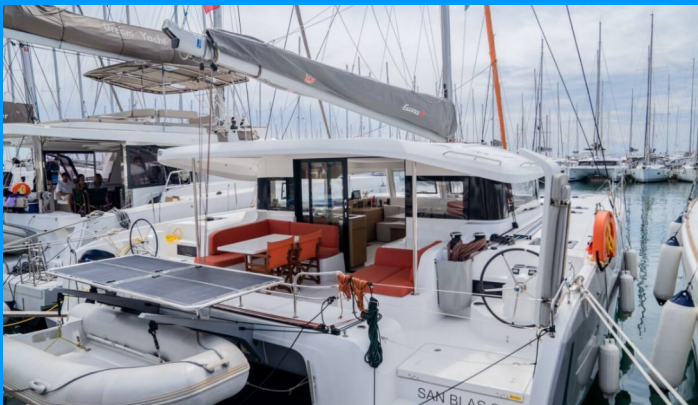

EXCESS 14

SAN BLAS 2

Katamarán Excess 14 „SAN BLAS 2“, postaveno v roce 2024, je kotveno v Athens, Alimos marina, - Řecko. Jachta má 4 + 2 kajut, může ubytovat 8 + 2 osob a má 4 toalet/sprch.

SPECIFIKACE JACHTY

Základna Pronájmu

Athens, Alimos marina, Řecko

ID Jachty

5165

Značka

Excess

Název

SAN BLAS 2