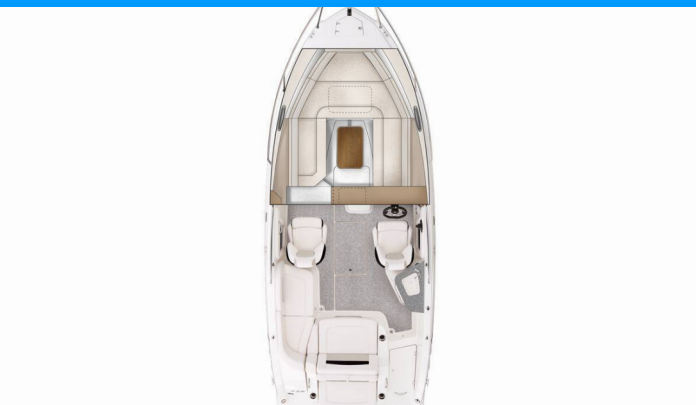

CHAPARRAL 225 SSI CUDDY

Triple X

Motorová jachta Chaparral 225 SSI Cuddy „Triple X“,
postaveno v roce 2013, je kotveno v Tribunj, - Chorvatsko.

Jachta má 1 kajutu, může ubytovat 2 osob a má 0 toalet/sprch.

Triple X

Rok Výroby

2013

Délka

6.86 m

Kajuty

1

Lůžka