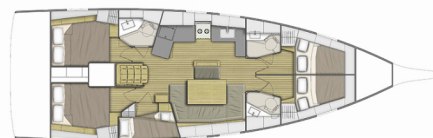

OCEANIS 46.1

Joy's Grace

Plachetnice Oceanis 46.1 „Joy's Grace“, postaveno v roce 2020, je kotveno v Lefkas, D-Marin, Lefkas - Řecko. Jachta má 5 kajut, může ubytovat 10 osob a má 3 toalet/sprch.

SPECIFIKACE JACHTY

Základna Pronájmu

Lefkas, D-Marin, Řecko

ID Jachty

5152

Značka

Bénéteau

Název

Joy's Grace

Rok Výroby

2020

Délka

14.60 m

Kajuty

5

Lůžka

10

Max. Počet Osob

10

WC/Sprcha

3

STANDARDNÍ VYBAVENÍ JACHTY

Bezpečnost

Bezpečnostní vybavení

Navigace

Autopilot, Bow thruster, GPS, pilotní kniha, Ruční kompas

Paluba

Bimini, Hlavní palubní kompas, Sprayhood

Zábava

Rádio CD přehrávač, Venkovní reproduktory