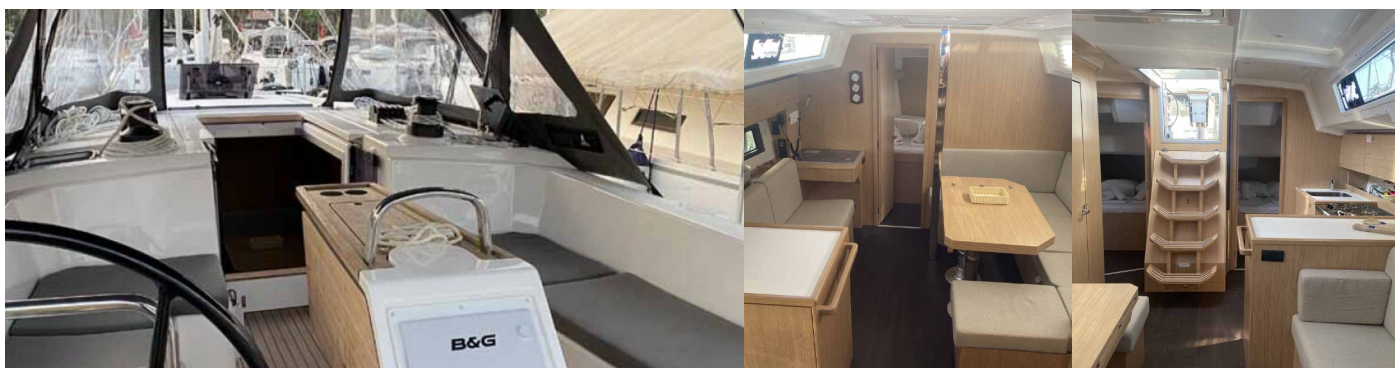

CENA / TYDNY

07.11. - 14.11.2026

2.032 € ~~2.390 €~~

14.11. - 21.11.2026

1.658 € ~~1.950 €~~

21.11. - 28.11.2026

1.658 € ~~1.950 €~~

28.11. - 05.12.2026

1.658 € ~~1.950 €~~

06.12. - 31.12.2026

Rezerwováno

WEB

najachty.pl

TELEFON

+48 882 071 532

E-MAIL

biuro@najachty.pl

NAJACHTY

ul. Pi. Świętej Małgorzaty 1-2/42B, 58-100, Świdnica, Polsko