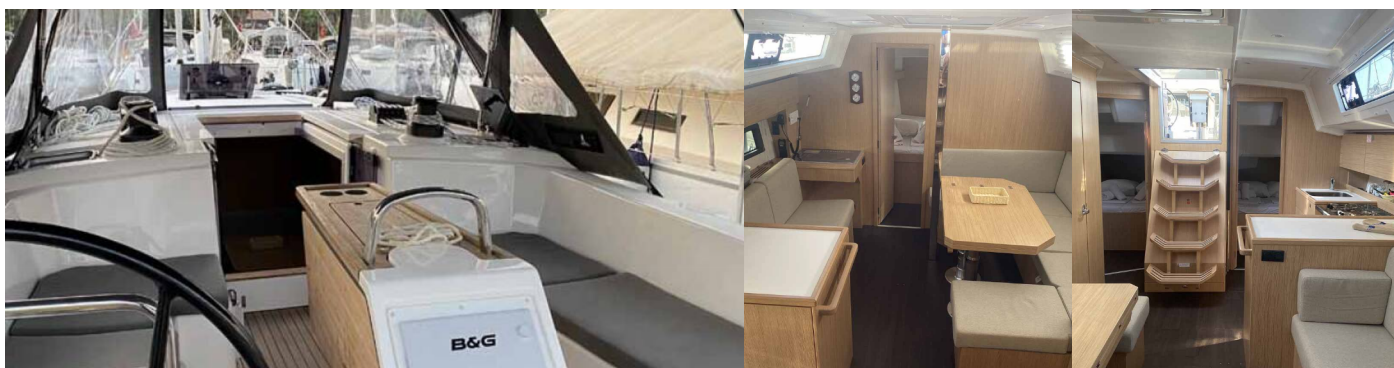

CENA / TYDNY

25.04. - 02.05.2026 Rezervováno	02.05. - 09.05.2026 Rezervováno	09.05. - 16.05.2026 Rezervováno	16.05. - 23.05.2026 2.202 € ~~2.590 €~~
23.05. - 30.05.2026 2.593 € ~~3.050 €~~	30.05. - 06.06.2026 2.593 € ~~3.050 €~~	06.06. - 13.06.2026 2.593 € ~~3.050 €~~	13.06. - 27.06.2026 Rezervováno
27.06. - 04.07.2026 2.627 € ~~3.090 €~~	04.07. - 11.07.2026 Rezervováno	11.07. - 18.07.2026 2.457 € ~~2.890 €~~	18.07. - 25.07.2026 Rezervováno
25.07. - 01.08.2026 Rezervováno	01.08. - 08.08.2026 2.712 € ~~3.190 €~~	08.08. - 15.08.2026 2.542 € ~~2.990 €~~	15.08. - 22.08.2026 2.542 € ~~2.990 €~~
22.08. - 29.08.2026 2.542 € ~~2.990 €~~	29.08. - 05.09.2026 2.967 € ~~3.490 €~~	05.09. - 12.09.2026 2.848 € ~~3.350 €~~	12.09. - 19.09.2026 Rezervováno
19.09. - 26.09.2026 3.188 € ~~3.750 €~~	26.09. - 03.10.2026 3.188 € ~~3.750 €~~	03.10. - 10.10.2026 Rezervováno	10.10. - 17.10.2026 3.018 € ~~3.550 €~~
17.10. - 24.10.2026 2.763 € ~~3.250 €~~	24.10. - 31.10.2026 2.797 € ~~3.290 €~~	31.10. - 07.11.2026 2.338 € ~~2.750 €~~	

WEB

najachty.pl

TELEFON

+48 882 071 532

E-MAIL

biuro@najachty.pl

NAJACHTY

ul. Pi. Świętej Małgorzaty 1-2/42B, 58-100, Świdnica, Polsko