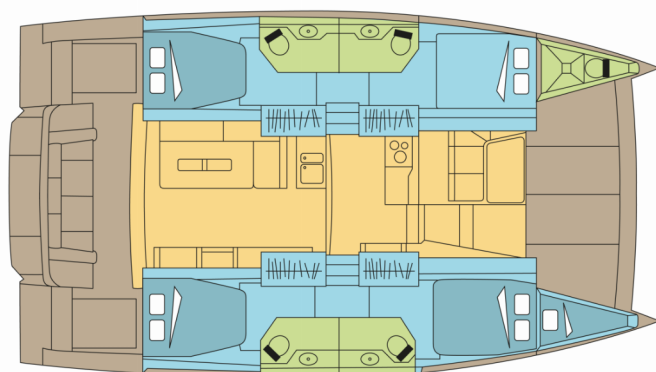

# BALI 4.2

PAR AVION

Katamarán Bali 4.2 „PAR AVION“, postaveno v roce 2023, je kotveno v Fethiye, Yacht Classic Hotel Marina, - Turecko .

Jachta má 4 + 1 kajut, může ubytovat 8 + 2 + 1 osob a má 4 + 1 toalet/sprch.