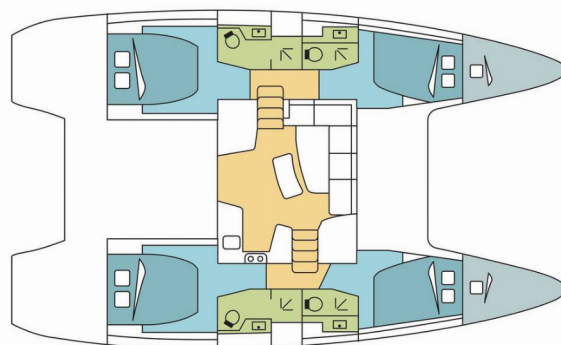

# LAGOON 42

Q

Katamarán Lagoon 42 „Q“, postaveno v roce 2023, je kotveno v BVI, Hodge's Creek Marina, - Britské Panenské ostrovy.

Jachta má 4 + 2 kajut, může ubytovat 8 + 2 + 2 osob a má 4 toalet/sprch.

**Q**

Rok Výroby

**2023**

Délka

**12.80 m**

Kajuty

**4 + 2**

Lůžka