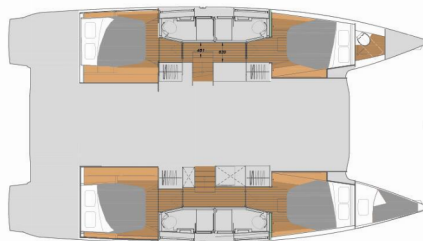

FONTAINE PAJOT ELBA 45

Sea Energy II

Katamarán Fountaine Pajot Elba 45 „Sea Energy II“, postaveno v roce 2023, je kotveno v Athens, Alimos marina, - Řecko.

Jachta má 5 kajut, může ubytovat 10 + 2 osob a má 5 toalet/sprch.

Sea Energy II

Rok Výroby

2023

Délka

13.45 m

Kajuty

5

Lůžka