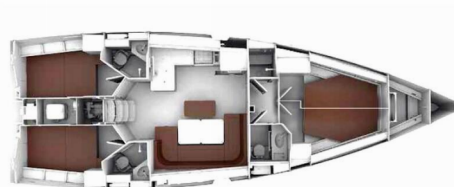

BAVARIA CRUISER 46 STYLE

Veatriki

Plachetnice Bavaria Cruiser 46 Style „Veatriki“, postaveno v roce 2023, je kotveno v Athens, Alimos marina, - Řecko.

Jachta má 4 kajut, může ubytovat 8 + 2 osob a má 3 toalet/sprch.

Veatriki

Rok Výroby

2023

Délka

14.27 m

Kajuty

4

Lůžka