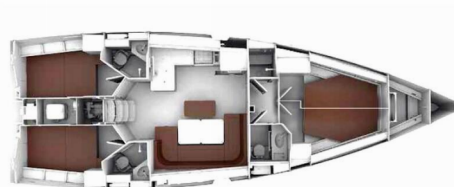

BAVARIA CRUISER 46 STYLE

Veatriki

Plachetnice Bavaria Cruiser 46 Style „Veatriki“, postaveno v roce 2023, je kotveno v Athens, Alimos marina, - Řecko.

Jachta má 4 kajut, může ubytovat 8 + 2 osob a má 3 toalet/sprch.