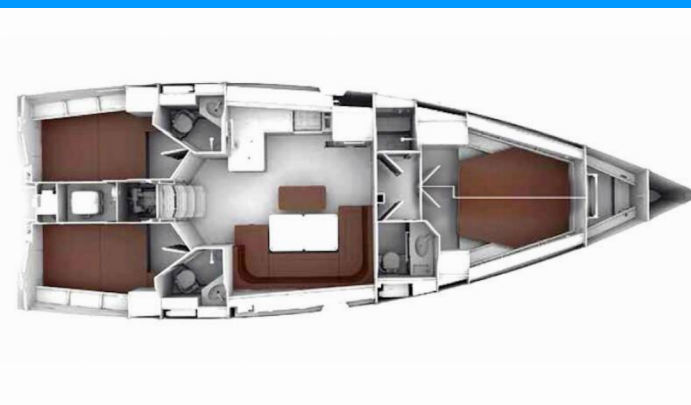

BAVARIA CRUISER 46 STYLE

Nefeli

Plachetnice Bavaria Cruiser 46 Style „Nefeli“, postaveno v roce 2023, je kotveno v Athens, Alimos marina, - Řecko.

Jachta má 4 kajut, může ubytovat 8 + 2 osob a má 3 toalet/sprch.

Nefeli

Rok Výroby

2023

Délka

14.27 m

Kajuty

4

Lůžka