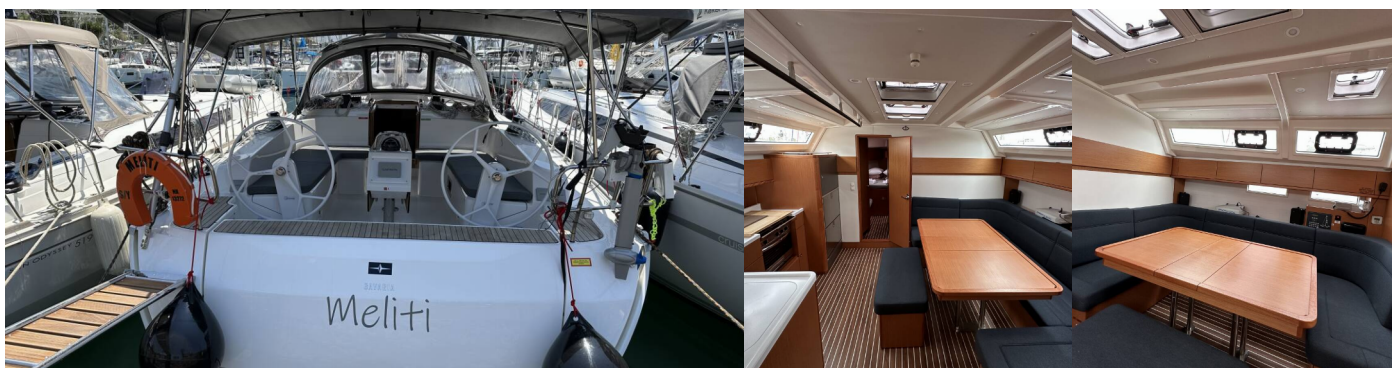

CENA / TYDNY

23.05. - 30.05.2026 Rezervováno	30.05. - 06.06.2026 Rezervováno	06.06. - 20.06.2026 Rezervováno	20.06. - 27.06.2026 Rezervováno
27.06. - 04.07.2026 4.371 € 4.700 €	04.07. - 11.07.2026 4.000 € 5.000 €	11.07. - 18.07.2026 4.000 € 5.000 €	18.07. - 25.07.2026 4.000 € 5.000 €
25.07. - 01.08.2026 4.000 € 5.000 €	01.08. - 08.08.2026 4.640 € 5.800 €	08.08. - 15.08.2026 4.640 € 5.800 €	15.08. - 22.08.2026 4.640 € 5.800 €
22.08. - 29.08.2026 4.000 € 5.000 €	29.08. - 05.09.2026 4.500 € 5.000 €	05.09. - 12.09.2026 4.500 € 5.000 €	12.09. - 19.09.2026 Rezervováno
19.09. - 26.09.2026 4.500 € 5.000 €	26.09. - 03.10.2026 Rezervováno	03.10. - 10.10.2026 Rezervováno	10.10. - 17.10.2026 3.600 € 4.000 €
17.10. - 24.10.2026 2.700 € 3.000 €	24.10. - 31.10.2026 Rezervováno	31.10. - 07.11.2026 2.700 € 3.000 €	07.11. - 14.11.2026 2.700 € 3.000 €
15.11. - 31.12.2026 Rezervováno			

WEB

najachty.pl

TELEFON

+48 882 071 532

E-MAIL

biuro@najachty.pl

NAJACHTY

ul. Pi. Świętej Małgorzaty 1-2/42B, 58-100, Świdnica, Polsko