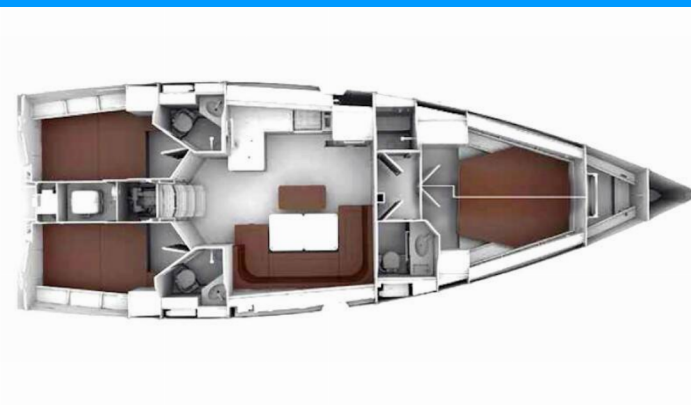

BAVARIA CRUISER 46 STYLE

Meliti

Plachetnice Bavaria Cruiser 46 Style „Meliti“, postaveno v roce 2023, je kotveno v Athens, Alimos marina, - Řecko. Jachta má 4 kajuty, může ubytovat 8 + 2 osob a má 3 toalet/sprch.

Meliti

Rok Výroby

2023

Délka

14.27 m

Kajuty

4

Lůžka