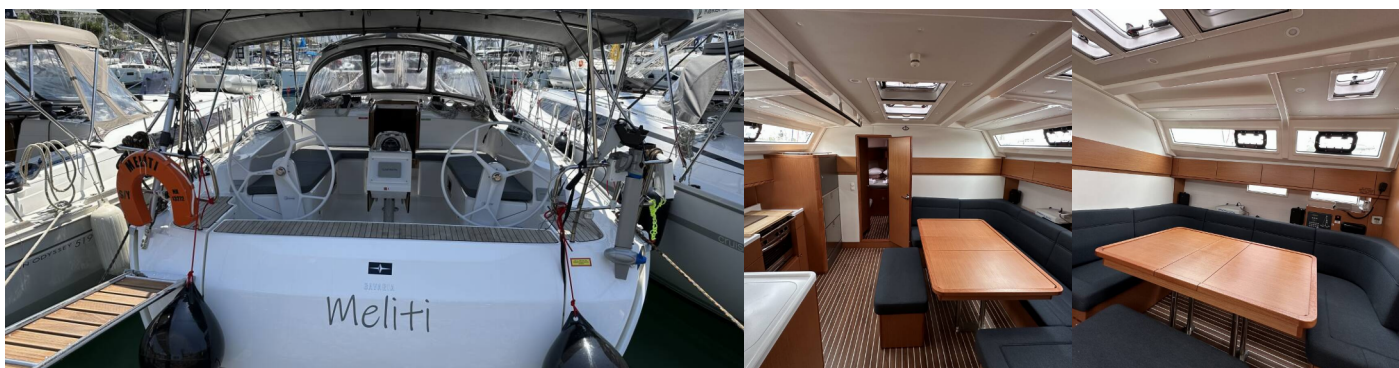

CENA / TYDNY

07.11. - 14.11.2026

2.700 € ~~3.000 €~~

15.11. - 31.12.2026

Rezervováno

WEB

najachty.pl

TELEFON

+48 882 071 532

E-MAIL

biuro@najachty.pl

NAJACHTY

ul. Pi. Świętej Małgorzaty 1-2/42B, 58-100, Świdnica, Polsko