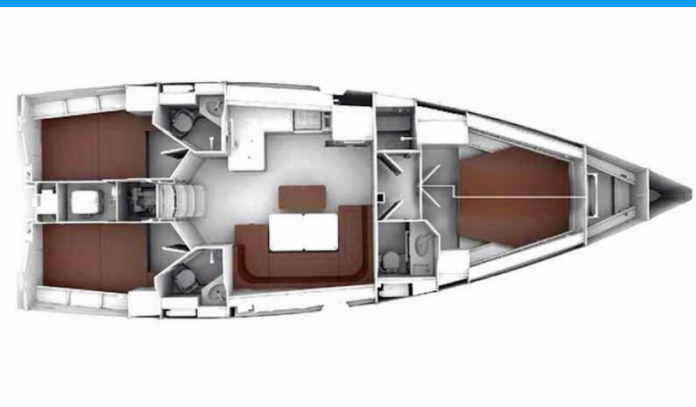

BAVARIA CRUISER 46 STYLE

Meliti

Plachetnice Bavaria Cruiser 46 Style „Meliti“, postaveno v roce 2023, je kotveno v Athens, Alimos marina, - Řecko. Jachta má 4 kajuty, může ubytovat 8 + 2 osob a má 3 toalet/sprch.

Meliti

Rok Výroby

2023

Délka

14.27 m

Kajuty

4

Lůžka