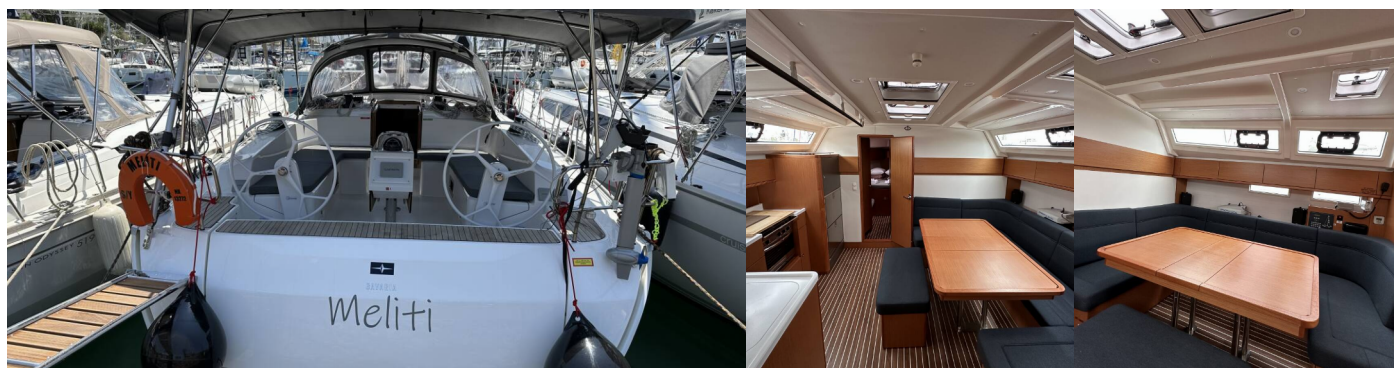

CENA / TYDNY

25.04. - 02.05.2026 2.257 € ~~3.700 €~~	02.05. - 09.05.2026 2.257 € ~~3.700 €~~	09.05. - 16.05.2026 2.257 € ~~3.700 €~~	16.05. - 23.05.2026 2.257 € ~~3.700 €~~
23.05. - 30.05.2026 Rezerwowano	30.05. - 06.06.2026 Rezerwowano	06.06. - 20.06.2026 Rezerwowano	20.06. - 27.06.2026 Rezerwowano
27.06. - 04.07.2026 4.371 € ~~4.700 €~~	04.07. - 11.07.2026 4.000 € ~~5.000 €~~	11.07. - 18.07.2026 4.000 € ~~5.000 €~~	18.07. - 25.07.2026 4.000 € ~~5.000 €~~
25.07. - 01.08.2026 4.000 € ~~5.000 €~~	01.08. - 08.08.2026 4.640 € ~~5.800 €~~	08.08. - 15.08.2026 4.640 € ~~5.800 €~~	15.08. - 22.08.2026 4.640 € ~~5.800 €~~
22.08. - 29.08.2026 4.000 € ~~5.000 €~~	29.08. - 05.09.2026 4.500 € ~~5.000 €~~	05.09. - 12.09.2026 4.500 € ~~5.000 €~~	12.09. - 19.09.2026 Rezerwowano
19.09. - 26.09.2026 4.500 € ~~5.000 €~~	26.09. - 03.10.2026 Rezerwowano	03.10. - 10.10.2026 Rezerwowano	10.10. - 17.10.2026 3.600 € ~~4.000 €~~
17.10. - 24.10.2026 2.700 € ~~3.000 €~~	24.10. - 31.10.2026 Rezerwowano	31.10. - 07.11.2026 2.700 € ~~3.000 €~~	

WEB

najachty.pl

TELEFON

+48 882 071 532

E-MAIL

biuro@najachty.pl

NAJACHTY

ul. Pi. Świętej Małgorzaty 1-2/42B, 58-100, Świdnica, Polsko