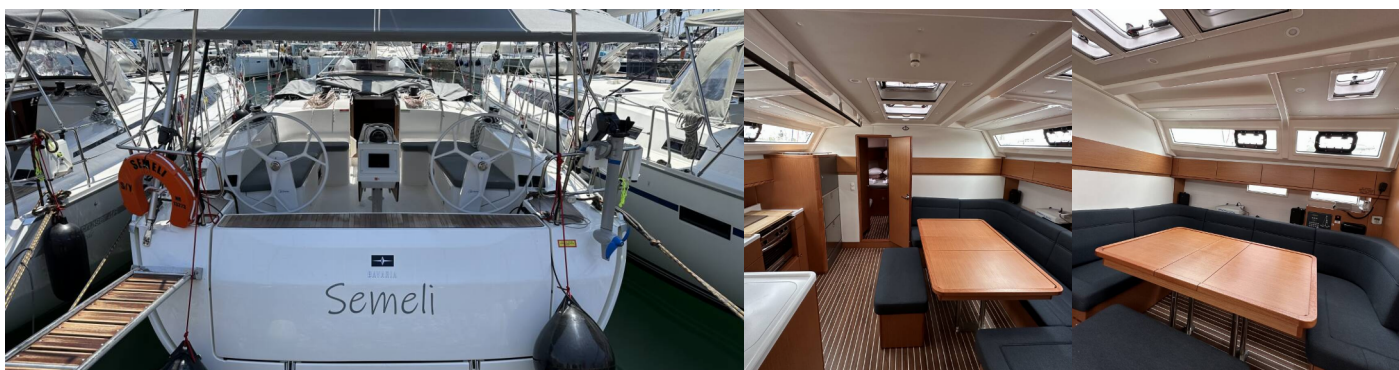

CENA / TYDNY

07.11. - 14.11.2026

2.700 € ~~3.000 €~~

15.11. - 31.12.2026

Rezervováno

WEB

najachty.pl

TELEFON

+48 882 071 532

E-MAIL

biuro@najachty.pl

NAJACHTY

ul. Pi. Świętej Małgorzaty 1-2/42B, 58-100, Świdnica, Polsko