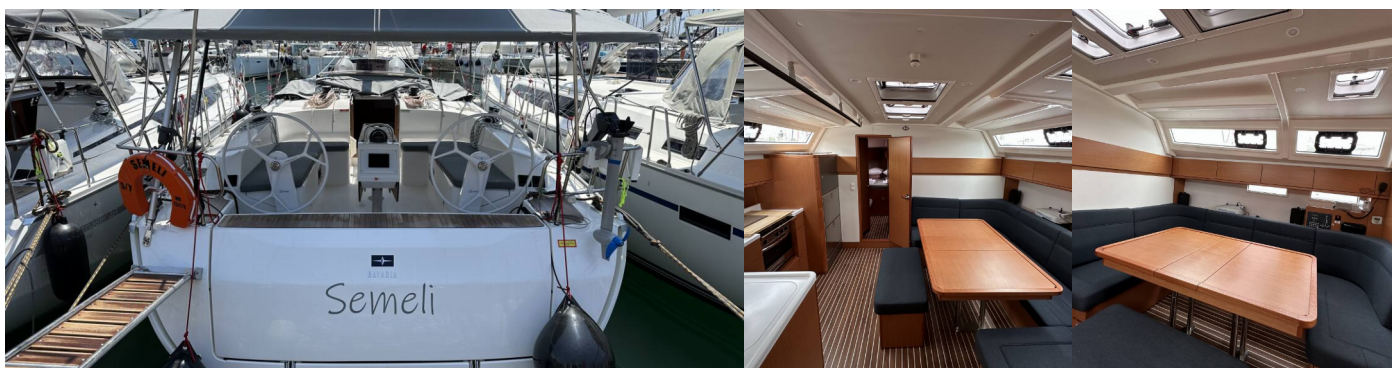

CENA / TYDNY

25.04. - 02.05.2026 2.257 € ~~3.700 €~~	02.05. - 09.05.2026 Rezervováno	09.05. - 16.05.2026 Rezervováno	16.05. - 23.05.2026 2.257 € ~~3.700 €~~
23.05. - 30.05.2026 Rezervováno	30.05. - 06.06.2026 Rezervováno	06.06. - 20.06.2026 Rezervováno	20.06. - 27.06.2026 Rezervováno
27.06. - 04.07.2026 Rezervováno	04.07. - 11.07.2026 Rezervováno	11.07. - 25.07.2026 Rezervováno	25.07. - 01.08.2026 4.100 € ~~5.000 €~~
01.08. - 22.08.2026 Rezervováno	22.08. - 29.08.2026 4.050 € ~~5.000 €~~	29.08. - 05.09.2026 Rezervováno	05.09. - 12.09.2026 Rezervováno
12.09. - 19.09.2026 Rezervováno	19.09. - 26.09.2026 Rezervováno	26.09. - 03.10.2026 Rezervováno	03.10. - 10.10.2026 Rezervováno
10.10. - 17.10.2026 Rezervováno	17.10. - 24.10.2026 2.700 € ~~3.000 €~~	24.10. - 31.10.2026 Rezervováno	31.10. - 07.11.2026 2.700 € ~~3.000 €~~

WEB

najachty.pl

TELEFON

+48 882 071 532

E-MAIL

biuro@najachty.pl

NAJACHTY

ul. Pi. Świętej Małgorzaty 1-2/42B, 58-100, Świdnica, Polsko