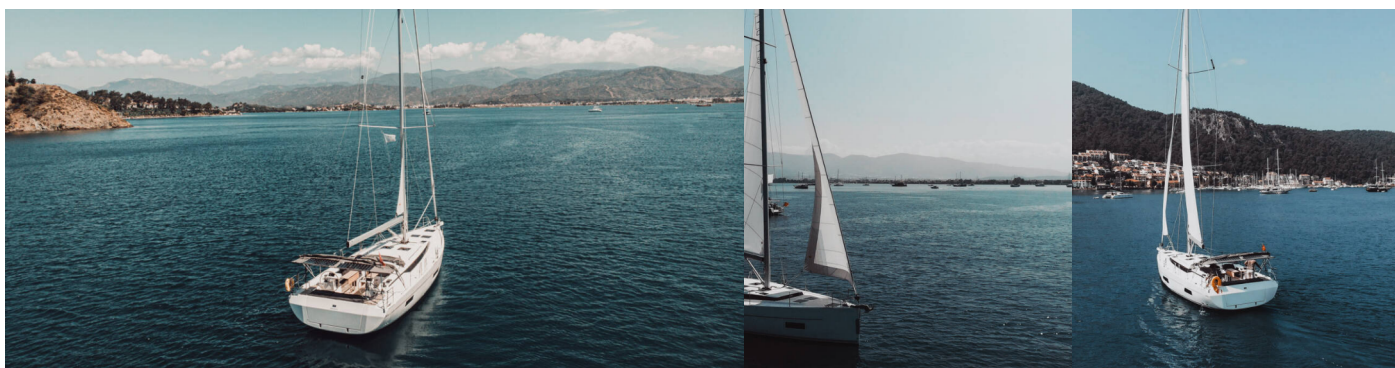

CENA / TYDNY

25.04. - 02.05.2026 4.790 €	02.05. - 09.05.2026 4.790 €	09.05. - 16.05.2026 4.790 €	16.05. - 23.05.2026 Rezervováno
23.05. - 30.05.2026 Rezervováno	30.05. - 13.06.2026 Rezervováno	13.06. - 20.06.2026 4.990 €	20.06. - 27.06.2026 3.493 € ~~4.990 €~~
27.06. - 04.07.2026 3.493 € ~~4.990 €~~	04.07. - 11.07.2026 3.493 € ~~4.990 €~~	11.07. - 18.07.2026 Rezervováno	18.07. - 25.07.2026 3.493 € ~~4.990 €~~
25.07. - 01.08.2026 3.493 € ~~4.990 €~~	01.08. - 08.08.2026 3.493 € ~~4.990 €~~	08.08. - 15.08.2026 3.493 € ~~4.990 €~~	15.08. - 22.08.2026 Rezervováno
22.08. - 29.08.2026 3.633 € ~~5.190 €~~	29.08. - 05.09.2026 3.633 € ~~5.190 €~~	05.09. - 12.09.2026 Rezervováno	12.09. - 19.09.2026 Rezervováno
19.09. - 26.09.2026 Rezervováno	26.09. - 03.10.2026 5.190 €	03.10. - 10.10.2026 5.190 €	10.10. - 17.10.2026 5.190 €
17.10. - 24.10.2026 5.190 €	24.10. - 31.10.2026 5.190 €	31.10. - 07.11.2026 4.690 €	

WEB

najachty.pl

TELEFON

+48 882 071 532

E-MAIL

biuro@najachty.pl

NAJACHTY

ul. Pi. Świętej Małgorzaty 1-2/42B, 58-100, Świdnica, Polska