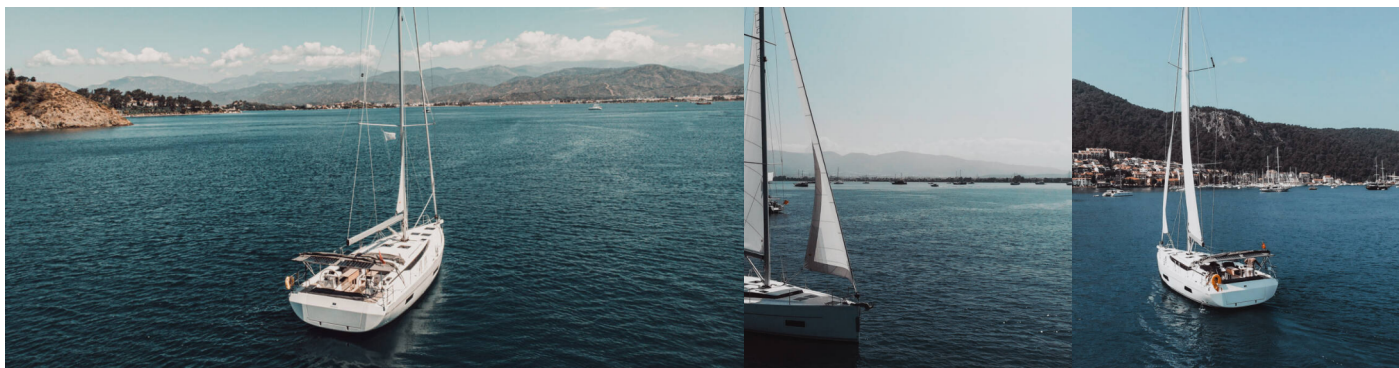

CENA / TYDNY

07.11. - 14.11.2026

4.690 €

14.11. - 21.11.2026

3.390 €

21.11. - 28.11.2026

3.390 €

28.11. - 05.12.2026

3.390 €

05.12. - 12.12.2026

3.390 €

12.12. - 19.12.2026

3.390 €

19.12. - 26.12.2026

3.390 €

WEB

najachty.pl

TELEFON

+48 882 071 532

E-MAIL

biuro@najachty.pl

NAJACHTY

ul. Pi. Świętej Małgorzaty 1-2/42B, 58-100, Świdnica, Polsko