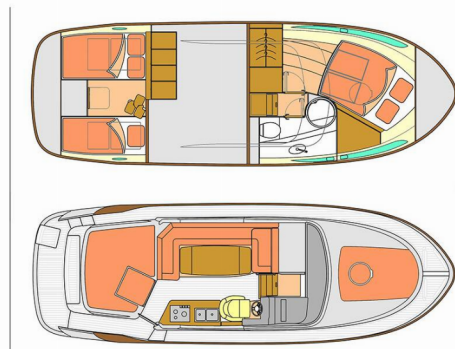

MAREX 320 ACC

Morski Konjic

Motorová jachta Marex 320 ACC „Morski konjic“, postaveno v roce 2023, je kotveno v Šibenik – Marina Mandalina, Šibenik – Chorvatsko. Jachta má 2 kajuty, může ubytovat 5 osob a má 1 toalet/sprch.

Morski konjic

Rok Výroby

2023

Délka

9.99 m

Kajuty

2

Lůžka

5

WC/Sprcha

1

STANDARDNÍ VYBAVENÍ JACHTY

Bezpečnost	Flashlight, Hasící přístroj (2x2kg), Lékárnička, Mlhový roh, Odpadní vodní nádrž (100l), Svítidla, Vesla (Pádlá), VHF rádio (Raymarine), Záchrané vesty
Elektronika	El. přípojka 220 V, Topení (Webasto)
Interiér	Klíče od lodě, Lodní dokumenty
Kuchyňka	Lednička, Teplá voda, Trouba, Trouba
Navigace	3 listá sklopná vrtule, Bow thruster, Dalekohled, GPS mapový plotter (Raymarine hibridtouch 12), Hloubkoměr (Raymarine), Námořní mapy, Navigační set, Rychloměr (Speed log) (Raymarine), Stern thruster
Paluba	Bimini (Soft top), Elektrický kotevní vrátek, Fendry (a3x2, f3x6), Hadice na vodu, Impeller, klínový řemen, olejový filtr, Kotva, Kotva s lanem (1x50m), Kotva s řetězem (50m), Muringový hák, Nafukovací člun (Hercules 2,2m 2019g), Palubní kartáč, Přívěsný motor (Tohatsu 3,5 2019g), Pumpa na nafukovací člun, Rezervní kotva (Auxiliary anchor) (12kg), Stoleček v kokpitu, Týková paluba, Týkový kokpit, Venkovní sprcha na zádi, Vyzazovací lana (4x8m, 2x15m)
Pohodlí	Polštáře do kokpitu, Povlečení, Ručníky
Zábava	DVD přehrávač, Rádio CD mp3 přehrávač + USB, TV, Venkovní reproduktory