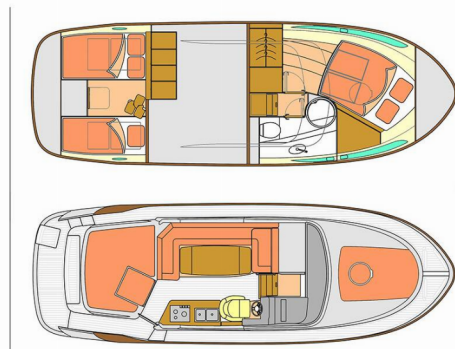

MAREX 320 ACC

Morski Konjic

Motorová jachta Marex 320 ACC „Morski konjic“, postaveno v roce 2023, je kotveno v Šibenik – Marina Mandalina, Šibenik – Chorvatsko. Jachta má 2 kajuty, může ubytovat 5 osob a má 1 toalet/sprch.

Morski konjic

Rok Výroby

2023

Délka

9.99 m

Kajuty

2

Lůžka