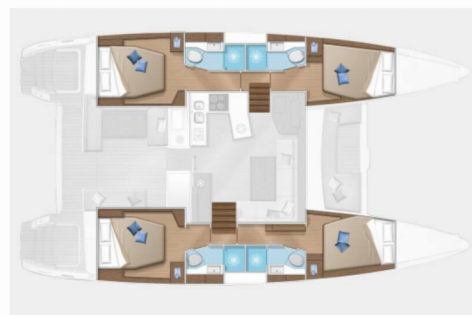

LAGOON 450 S

Vertigo

Katamarán Lagoon 450 S „Vertigo“, postaveno v roce 2021, je kotveno v Seychelles, Mahe, – Seychely . Jachta má 4 + 2 kajut, může ubytovat 8 + 2 osob a má 4 toalet/sprch.

SPECIFIKACE JACHTY

Rok Výroby

2021

Délka

13.96 m

Kajuty

4 + 2

Lůžka

8 + 2