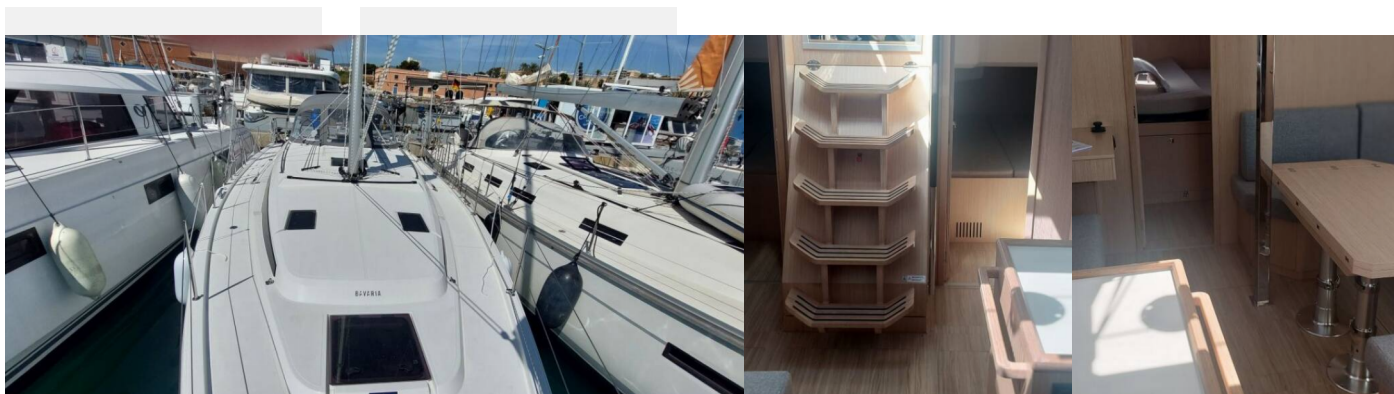

CENA / TYDNY

05.12. - 12.12.2026 2.310 €	12.12. - 19.12.2026 2.310 €	19.12. - 26.12.2026 2.310 €	26.12. - 02.01.2027 2.191 €
02.01. - 09.01.2027 1.479 €	09.01. - 16.01.2027 1.479 €	16.01. - 23.01.2027 1.479 €	23.01. - 30.01.2027 1.479 €
30.01. - 06.02.2027 1.479 €	06.02. - 13.02.2027 1.638 €	13.02. - 20.02.2027 1.638 €	20.02. - 27.02.2027 1.638 €
27.02. - 06.03.2027 1.638 €	06.03. - 13.03.2027 1.474 € ~~1.638 €~~	13.03. - 20.03.2027 1.474 € ~~1.638 €~~	20.03. - 27.03.2027 1.474 € ~~1.638 €~~
27.03. - 03.04.2027 1.474 € ~~1.638 €~~	03.04. - 10.04.2027 Rezerwowano	10.04. - 17.04.2027 1.474 € ~~1.638 €~~	17.04. - 24.04.2027 1.474 € ~~1.638 €~~
24.04. - 01.05.2027 1.975 € ~~2.195 €~~	01.05. - 08.05.2027 1.975 € ~~2.195 €~~	08.05. - 15.05.2027 2.400 € ~~2.667 €~~	15.05. - 22.05.2027 2.400 € ~~2.667 €~~
22.05. - 29.05.2027 3.024 € ~~3.360 €~~	29.05. - 05.06.2027 3.024 € ~~3.360 €~~	05.06. - 12.06.2027 3.024 € ~~3.360 €~~	12.06. - 19.06.2027 3.024 € ~~3.360 €~~

WEB

najachty.pl

TELEFON

+48 882 071 532

E-MAIL

biuro@najachty.pl

NAJACHTY

ul. Pi. Świętej Małgorzaty 1-2/42B, 58-100, Świdnica, Polsko