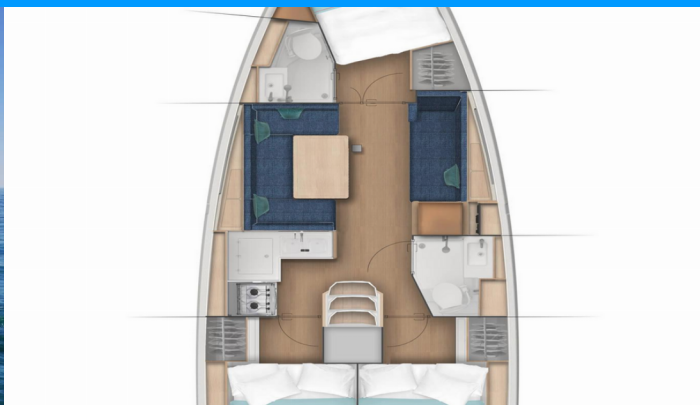

SUN ODYSSEY 380

4 Elli

Plachetnice Sun Odyssey 380 „4 elli“, postaveno v roce 2023, je kotveno v Palma de Mallorca, La Lonja, - Španělsko . Jachta má 3 kajuty, může ubytovat 6 + 2 osob a má 2 toalet/sprch.

4 elli

Rok Výroby

2023

Délka

11.22 m

Kajuty

3

Lůžka