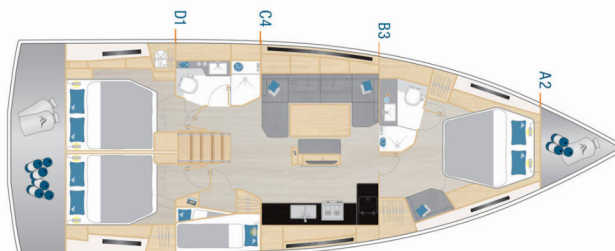

HANSE 460

Infinity - OW

Plachetnice Hanse 460 „Infinity - OW“, postaveno v roce 2023, je kotveno v Sukosan, D-Marin Dalmacija Marina, - Chorvatsko. Jachta má 4 kajut, může ubytovat 8 + 2 osob a má 2 toalet/sprch.

Název

Infinity – OW

Rok Výroby

2023

Délka

14.60 m

Kajuty

4

Paluba

Bimini, Koupací platforma, Nafukovací člun, Sprayhood, Stoleček v kokpitě (2 cockpit tables el.lowrable to sunbathing area), Týkový kokpit , Venkovní sprcha na zádi

Plachty

Vinšny výtahu

Pohodlí

Polštáře do kokpitu, Povlečení