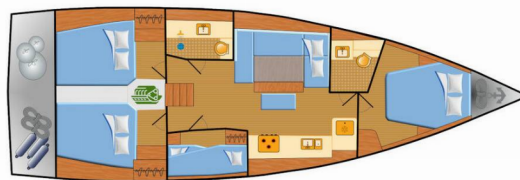

# DUFOUR 430

Whisky

Plachetnice Dufour 430 „Whisky“, postaveno v roce 2023, je kotveno v Pula – Marina Veruda, Pula – Chorvatsko. Jachta má 4 kajut, může ubytovat 8 + 2 osob a má 2 toalet/sprch.