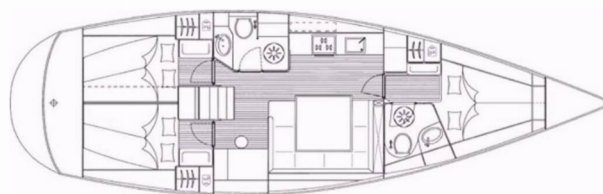

# BAVARIA 43 CRUISER

Annabella

Plachetnice Bavaria 43 Cruiser „Annabella“, postaveno v roce 2010, je kotveno v Murter, ACI Marina Jezera, Jezera/Murter - Chorvatsko. Jachta má 3 kajut, může ubytovat 6 + 1 osob a má 2 toalet/sprch.

**Annabella**

Rok Výroby

**2010**

Délka

**13.10 m**

Kajuty

**3**

Lůžka