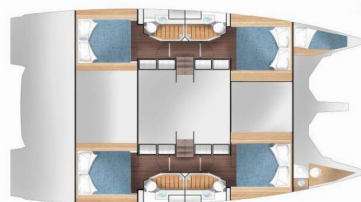

CERVETTI 44 POWER

Abuzz

Motorový katamarán Cervetti 44 Power „Abuzz“, postaveno v roce 2024, je kotveno v Primošten - Marina Kremik, - Chorvatsko. Jachta má 4 + 1 kajut, může ubytovat 8 + 1 osob a má 4 + 1 toalet/sprch.