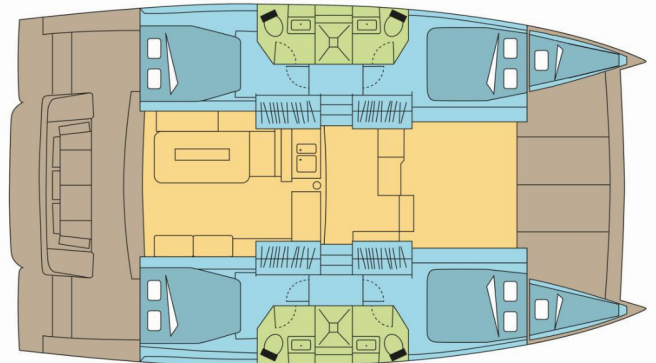

BALI 4.2

WRECKLESS I

Katamarán Bali 4.2 „WRECKLESS I“, postaveno v roce 2024, je kotveno v Grenada, Port Louis Marina, – Karibské Nizozemsko. Jachta má 4 + 2 kajut, může ubytovat 8 + 2 + 2 osob a má 4 toalet/sprch.