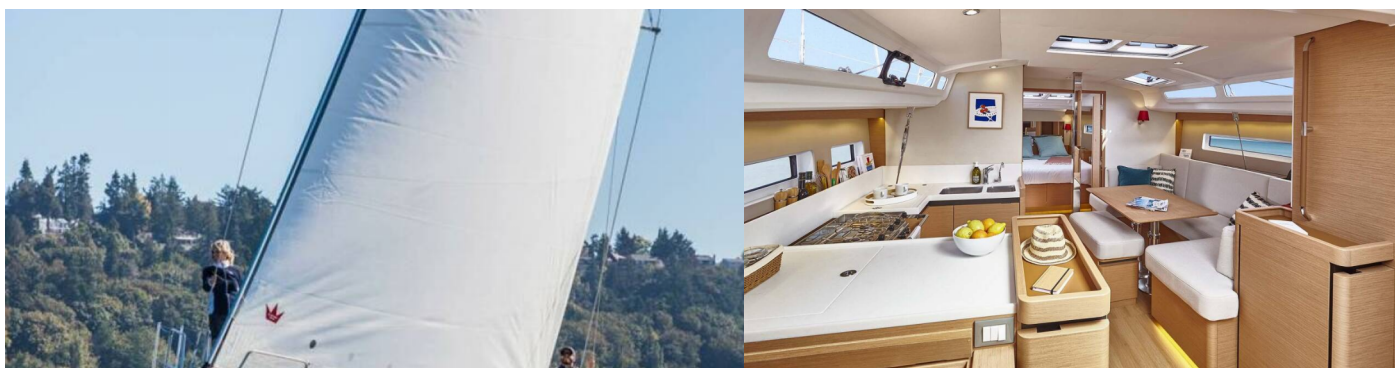

CENA / TYDNY

05.12. - 12.12.2026

1.876 € ~~2.680 €~~

12.12. - 19.12.2026

1.876 € ~~2.680 €~~

19.12. - 26.12.2026

1.876 € ~~2.680 €~~

WEB

najachty.pl

TELEFON

+48 882 071 532

E-MAIL

biuro@najachty.pl

NAJACHTY

ul. Pi. Świętej Małgorzaty 1-2/42B, 58-100, Świdnica, Polsko