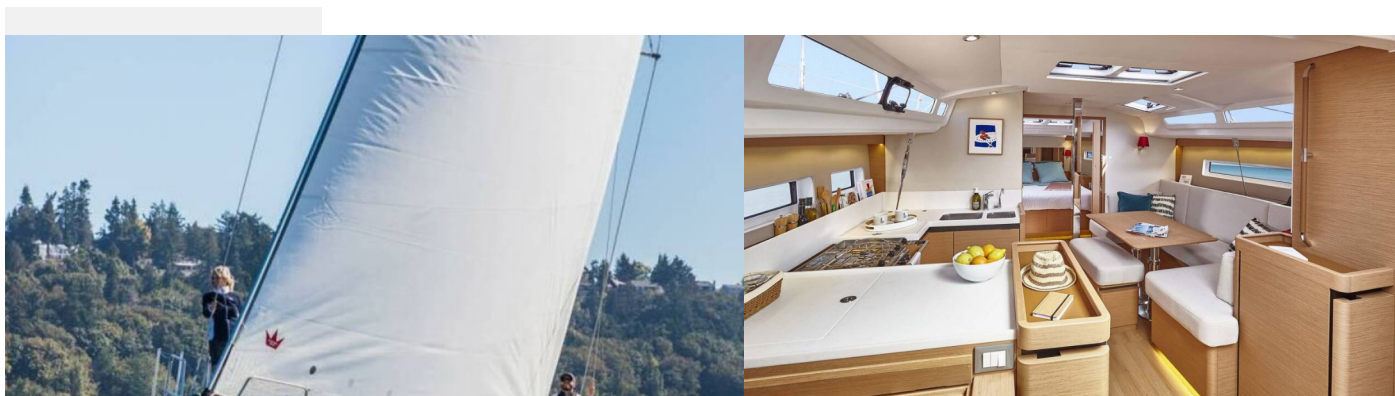

CENA / TYDNY

16.05. - 23.05.2026 2.814 € ~~4.020 €~~	23.05. - 30.05.2026 Rezervováno	30.05. - 06.06.2026 Rezervováno	06.06. - 13.06.2026 Rezervováno
13.06. - 20.06.2026 3.220 € ~~4.600 €~~	20.06. - 27.06.2026 Rezervováno	27.06. - 04.07.2026 3.465 € ~~4.950 €~~	04.07. - 11.07.2026 3.465 € ~~4.950 €~~
11.07. - 18.07.2026 Rezervováno	18.07. - 25.07.2026 3.794 € ~~5.420 €~~	25.07. - 01.08.2026 3.794 € ~~5.420 €~~	01.08. - 08.08.2026 3.465 € ~~4.950 €~~
08.08. - 15.08.2026 3.465 € ~~4.950 €~~	15.08. - 22.08.2026 3.465 € ~~4.950 €~~	22.08. - 29.08.2026 Rezervováno	29.08. - 05.09.2026 3.220 € ~~4.600 €~~
05.09. - 12.09.2026 Rezervováno	12.09. - 19.09.2026 Rezervováno	19.09. - 26.09.2026 Rezervováno	26.09. - 03.10.2026 Rezervováno
03.10. - 10.10.2026 2.156 € ~~3.080 €~~	10.10. - 17.10.2026 1.876 € ~~2.680 €~~	17.10. - 24.10.2026 1.876 € ~~2.680 €~~	24.10. - 31.10.2026 1.876 € ~~2.680 €~~
31.10. - 07.11.2026 1.876 € ~~2.680 €~~	07.11. - 14.11.2026 1.876 € ~~2.680 €~~	14.11. - 21.11.2026 1.876 € ~~2.680 €~~	21.11. - 28.11.2026 1.876 € ~~2.680 €~~

WEB

najachty.pl

TELEFON

+48 882 071 532

E-MAIL

biuro@najachty.pl

NAJACHTY

ul. Pi. Świętej Małgorzaty 1-2/42B, 58-100, Świdnica, Polsko