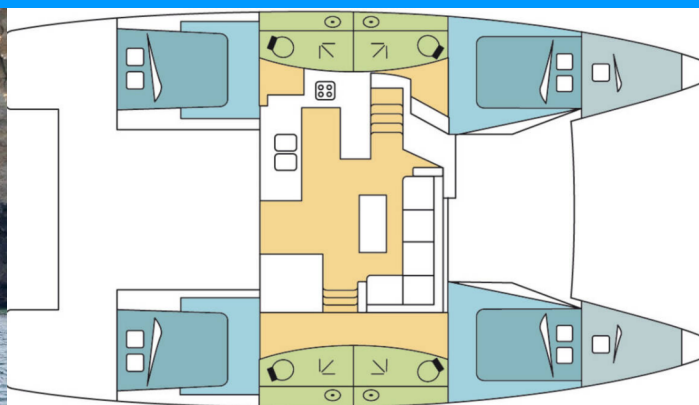

FONTAINE PAJOT ELBA 45

Two Phish

Katamarán Fountaine Pajot Elba 45 „Two Phish“, postaveno v roce 2023, je kotveno v BVI, Tortola, Ritter House Marina, - Britské Panenské ostrovy. Jachta má 4 + 2 kajut, může ubytovat 8 + 2 osob a má 4 + 1 toalet/sprch.

SPECIFIKACE JACHTY

Základna Pronájmu

**BVI, Tortola, Ritter House Marina,
Britské Panenské ostrovy**

ID Jachty

4915

Značka

Fountaine Pajot

Název

Two Phish

Rok Výroby

2023

Délka

13.45 m

Kajuty

4 + 2

Lůžka

8 + 2

Max. Počet Osob

9

WC/Sprcha

4 + 1

STANDARDNÍ VYBAVENÍ JACHTY

Bezpečnost

Odpadní vodní nádrž

Elektronika

110V zásuvka, Generátor (11KW 110V/60HZ), Invertor (2000W), Klimatizace (fully), Solární panely

Interiér

Elektrické WC, Vnitřní sprcha

Kuchyňka

Lednička (12V 190L 2 Drawers), Trouba (3 bruner stove)

Navigace

3 listá sklopná vrtule, Autopilot (Garmin), GPS mapový plotter (Garmin 2 Smart Cruising 2 X Multi GMI20), Kormidelní stanice, Wind/speed/depth instruments

Paluba

Bimini, Davit (hydraulic platform), Elektrický kotevní vrátek, Grill/Barbecue/Plancha (propane), Krmena platforma (hydraulic), Lednička v kokpitu (12V 80L), Nafukovací člun (11ft), Ovladač kotevního vrátku s počítadlem délky řetězu u kormidla, Přívěsný motor (15 HP), Venkovní sprcha na zádi

Plachty

Elektrické navijáky/vinšny

Zábava

Fusion radio (with Bluetooth), LCD TV, Podvodní světlo