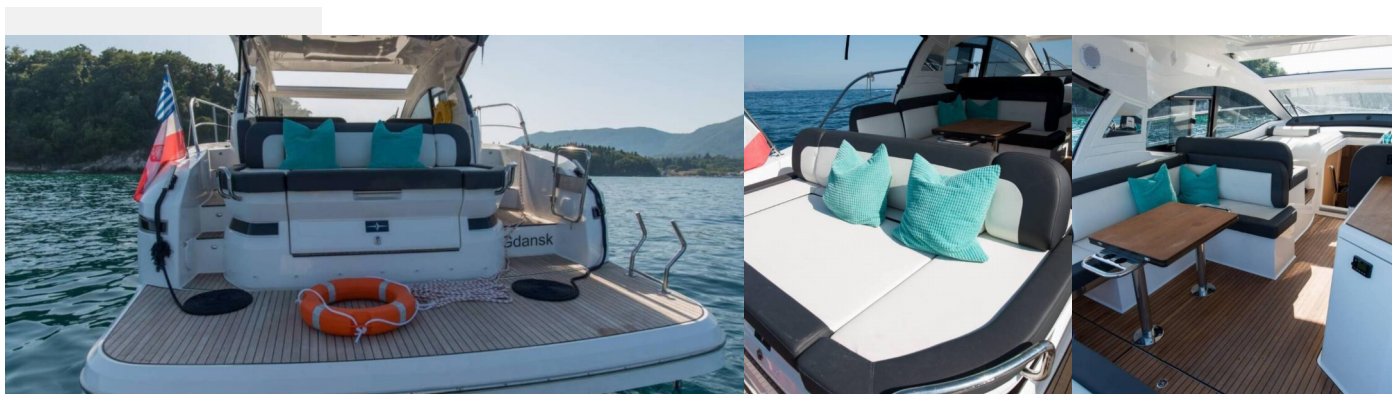

CENA / TYDNY

02.05. - 09.05.2026 3.438 € ~~5.500 €~~	09.05. - 16.05.2026 3.438 € ~~5.500 €~~	16.05. - 23.05.2026 3.438 € ~~5.500 €~~	23.05. - 30.05.2026 3.875 € ~~6.200 €~~
30.05. - 06.06.2026 3.875 € ~~6.200 €~~	06.06. - 13.06.2026 3.875 € ~~6.200 €~~	13.06. - 20.06.2026 5.850 € ~~7.800 €~~	20.06. - 27.06.2026 5.850 € ~~7.800 €~~
27.06. - 04.07.2026 5.850 € ~~7.800 €~~	04.07. - 11.07.2026 5.850 € ~~7.800 €~~	11.07. - 18.07.2026 5.850 € ~~7.800 €~~	18.07. - 25.07.2026 5.850 € ~~7.800 €~~
25.07. - 15.08.2026 Rezervováno	15.08. - 22.08.2026 5.850 € ~~7.800 €~~	22.08. - 29.08.2026 5.850 € ~~7.800 €~~	29.08. - 05.09.2026 5.850 € ~~7.800 €~~
05.09. - 12.09.2026 5.850 € ~~7.800 €~~	12.09. - 19.09.2026 4.650 € ~~6.200 €~~	19.09. - 26.09.2026 4.650 € ~~6.200 €~~	26.09. - 03.10.2026 4.650 € ~~6.200 €~~
03.10. - 10.10.2026 4.125 € ~~5.500 €~~	10.10. - 17.10.2026 4.125 € ~~5.500 €~~	17.10. - 24.10.2026 3.150 € ~~4.200 €~~	24.10. - 31.10.2026 3.150 € ~~4.200 €~~
31.10. - 07.11.2026 3.150 € ~~4.200 €~~	07.11. - 14.11.2026 3.150 € ~~4.200 €~~	14.11. - 21.11.2026 3.150 € ~~4.200 €~~	21.11. - 28.11.2026 3.150 € ~~4.200 €~~

WEB

najachty.pl

TELEFON

+48 882 071 532

E-MAIL

biuro@najachty.pl

NAJACHTY

ul. Pi. Świętej Małgorzaty 1-2/42B, 58-100, Świdnica, Polsko