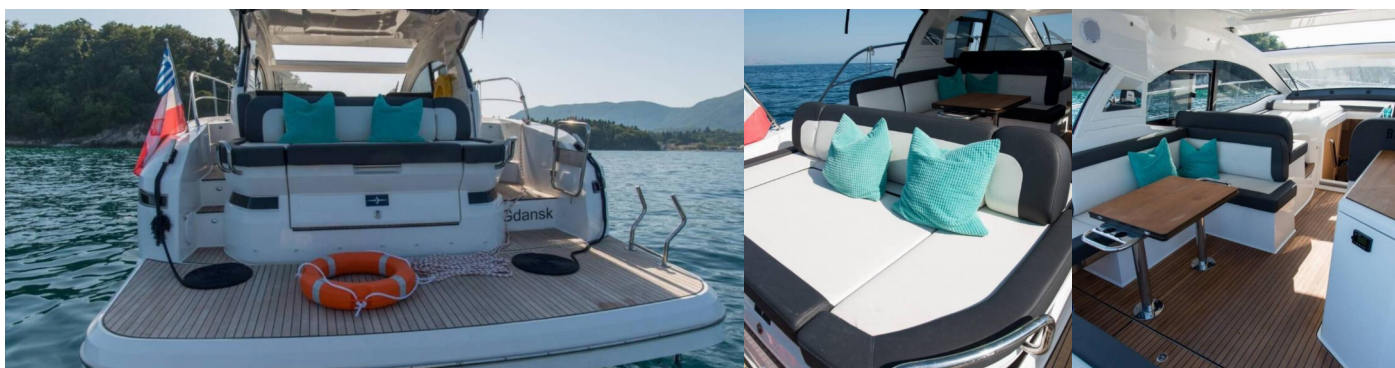

CENA / TYDNY

25.04. - 02.05.2026 3.438 € ~~5.500 €~~	02.05. - 09.05.2026 3.438 € ~~5.500 €~~	09.05. - 16.05.2026 3.438 € ~~5.500 €~~	16.05. - 23.05.2026 3.438 € ~~5.500 €~~
23.05. - 30.05.2026 3.875 € ~~6.200 €~~	30.05. - 06.06.2026 3.875 € ~~6.200 €~~	06.06. - 13.06.2026 3.875 € ~~6.200 €~~	13.06. - 20.06.2026 5.850 € ~~7.800 €~~
20.06. - 27.06.2026 5.850 € ~~7.800 €~~	27.06. - 04.07.2026 5.850 € ~~7.800 €~~	04.07. - 11.07.2026 5.850 € ~~7.800 €~~	11.07. - 18.07.2026 5.850 € ~~7.800 €~~
18.07. - 25.07.2026 5.850 € ~~7.800 €~~	25.07. - 15.08.2026 Rezerwowáno	15.08. - 22.08.2026 5.850 € ~~7.800 €~~	22.08. - 29.08.2026 5.850 € ~~7.800 €~~
29.08. - 05.09.2026 5.850 € ~~7.800 €~~	05.09. - 12.09.2026 5.850 € ~~7.800 €~~	12.09. - 19.09.2026 4.650 € ~~6.200 €~~	19.09. - 26.09.2026 4.650 € ~~6.200 €~~
26.09. - 03.10.2026 4.650 € ~~6.200 €~~	03.10. - 10.10.2026 4.125 € ~~5.500 €~~	10.10. - 17.10.2026 4.125 € ~~5.500 €~~	17.10. - 24.10.2026 3.150 € ~~4.200 €~~
24.10. - 31.10.2026 3.150 € ~~4.200 €~~	31.10. - 07.11.2026 3.150 € ~~4.200 €~~		

WEB

najachty.pl

TELEFON

+48 882 071 532

E-MAIL

biuro@najachty.pl

NAJACHTY

ul. Pi. Świętej Małgorzaty 1-2/42B, 58-100, Świdnica, Polsko