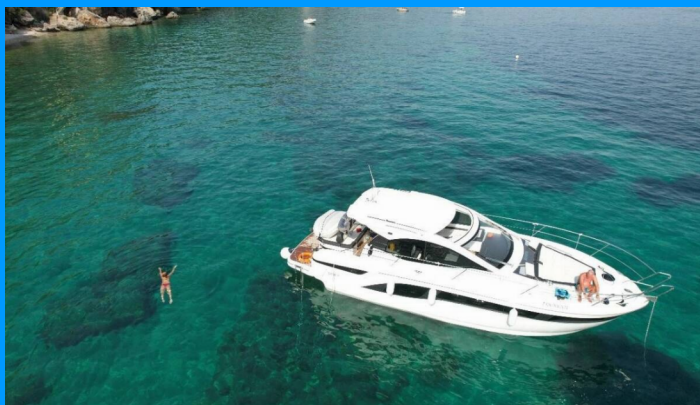

# BAVARIA SR41

Sandy I

Motorová jachta Bavaria SR41 „Sandy I“, postaveno v roce 2021, je kotveno v Corfu, Gouvia Marina, Korfu - Řecko. Jachta má 1 + 1 kajut, může ubytovat 2 + 2 osob a má 2 + 1 toalet/sprch.

**Sandy I**

Rok Výroby

**2021**

Délka

**12.24 m**

Kajuty

**1 + 1**

Lůžka