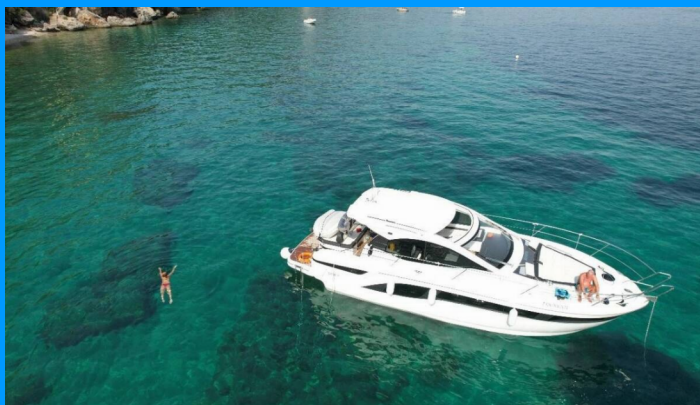

BAVARIA SR41

Sandy I

Motorová jachta Bavaria SR41 „Sandy I“, postaveno v roce 2021, je kotveno v Corfu, Gouvia Marina, Korfu - Řecko. Jachta má 1 + 1 kajut, může ubytovat 2 + 2 osob a má 2 + 1 toalet/sprch.

SPECIFIKACE JACHTY

Základna Pronájmu

Corfu, Gouvia Marina, Řecko

ID Jachty

4896

Značka

Bavaria Yachtbau

Název

Sandy I

Rok Výroby

2021

Délka

12.24 m

Kajuty

1 + 1

Lůžka