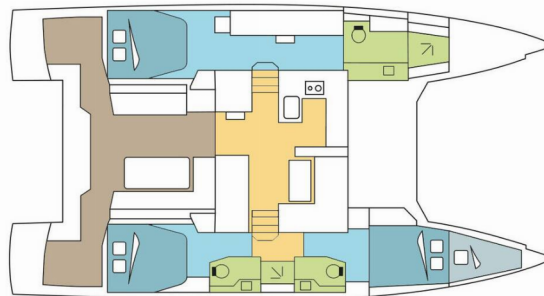

NAUTITECH 46 FLY

MEA COULE PAS

Katamarán Nautitech 46 Fly „MEA COULE PAS“, postaveno v roce 2020, je kotveno v Dubrovnik, Komolac, ACI Marina Dubrovnik, - Chorvatsko. Jachta má 3 + 1 kajut, může ubytovat 6 + 2 + 1 osob a má 3 toalet/sprch.

MEA COULE PAS

Rok Výroby

2020

Délka

13.79 m

Kajuty

3 + 1

Lůžka

6 + 2 + 1

Max. Počet Osob

9

WC/Sprcha

3

STANDARDNÍ VYBAVENÍ JACHTY

Bezpečnost	VHF rádio
Elektronika	Invertor (2000 W), Solární panely (3 x 150 W), Topení, USB sockets (in cabins), Watermaker – Odsolovač vody (100L/H 12V-220V)
Interiér	Convertible table in salon, Elektrické WC, Pračka (3 KG), Ventilátory v kajutách (+ saloon)
Kuchyňka	Lednička (104 L), Mikrovlnná trouba, Mrazák (78 L), Trouba
Navigace	Autopilot, GPS mapový plotter (Outside), Hloubkoměr, Rychloměr (Speed log), Wind instrument/Anemometer
Paluba	Davit, Elektrický kotevní vrátek, Flybridge s bimini a ledničkou, Koupací žebřík, Nafukovací člun, Stoleček v kokpitě, Týkový kokpit, Venkovní sprcha na zádi
Plachty	Electric main sail winch, Lazy bag, Lazy jacks
Pohodlí	Polštáře do kokpitu
Zábava	Fusion radio, Venkovní reproduktory