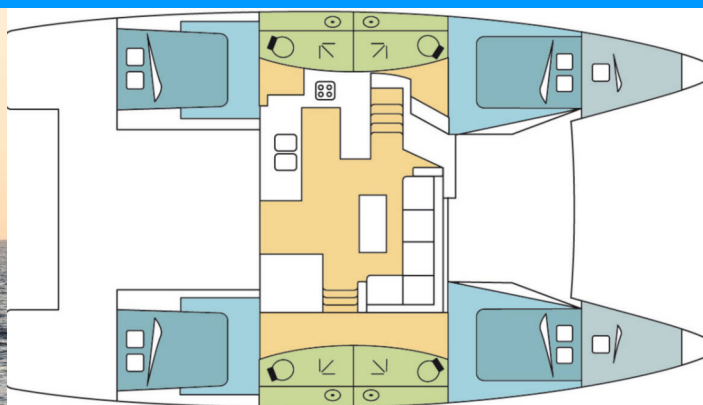

FONTAINE PAJOT ELBA 45

Jasmine

Katamarán Fountaine Pajot Elba 45 „Jasmine“, postaveno v roce 2023, je kotveno v Athens, Alimos marina, - Řecko.

Jachta má 4 + 2 kajut, může ubytovat 8 + 2 + 2 osob a má 4 + 1 toalet/sprch.

Jasmine

Rok Výroby

2023

Délka

13.45 m

Kajuty

4 + 2

Lůžka