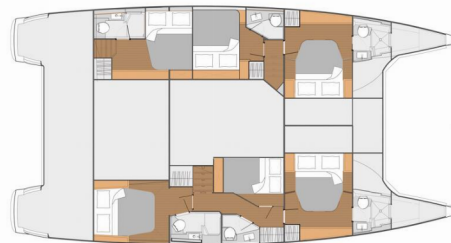

FONTAINE PAJOT SABA 50

Anna Isabella

Katamarán Fountaine Pajot Saba 50 „Anna Isabella“, postaveno v roce 2019, je kotveno v Seychelles, Eden Island Marina, – Seychely . Jachta má 5 + 1 kajut, může ubytovat 10 + 2 osob a má 6 toalet/sprch.

SPECIFIKACE JACHTY

Základna Pronájmu

**Seychelles, Eden Island Marina,
Seychely**

ID Jachty

4863

Značka

Fountaine Pajot

Název

Anna Isabella

Rok Výroby

2019

Délka

14.98 m

Kajuty

5 + 1

Lůžka

10 + 2

WC/Sprcha

6

STANDARDNÍ VYBAVENÍ JACHTY

Bezpečnost	Lékárnička, Odpadní vodní nádrž, Signální rakety a pochodně, VHF rádio, Záchrané pásy (bezpečnostní harnessy), Záchrané vesty
Elektronika	Bilge čerpadlo – elektrické, Generátor, Invertor, Klimatizace, Nabíječka baterií, Přípojka břehového napájení, Solární panely, Sonar na ryby, Topení, Watermaker – Odsolovač vody, Zásuvka 220V, 12V
Interiér	Stůl v salónu, Ventilátory
Kuchyňka	Kuchyňské potřeby (kuchyňské zařízení, přístroje, Lednička (190 L + additional 130 L), Mikrovlnná trouba, Mrazák, Plynové láhve, Teplá voda
Navigace	Autopilot, GPS, Navigační (námořní) mapy a námořní příručky, Navigační set
Paluba	Elektrický kotevní vrátek, Fendry, Grill/Barbecue/Plancha, Kanistr na naftu, Kotva s řetězem, Koupací žebřík, Lednička v kokpitě (75l), Muringový hák, Nafukovací člun, Pevné Bimini, Přívěsný motor, Stoleček v kokpitě, Sun deck, Světlo v kokpitě, Týkový kokpit, Venkovní sprcha na zádi
Pohodlí	Polštáře do kokpitu, Pověšení a ručníky
Zábava	FUSION sound system, Rybářské vybavení, Stand up paddle (SUP), TV, Venkovní reproduktory