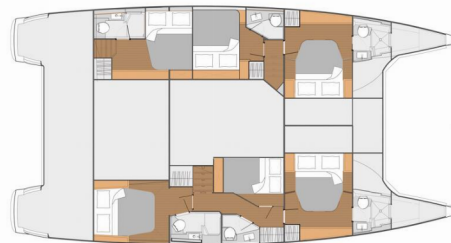

FONTAINE PAJOT SABA 50

Anna Isabella

Katamarán Fountaine Pajot Saba 50 „Anna Isabella“, postaveno v roce 2019, je kotveno v Seychelles, Eden Island Marina, – Seychely . Jachta má 5 + 1 kajut, může ubytovat 10 + 2 osob a má 6 toalet/sprch.

Anna Isabella

Rok Výroby

2019

Délka

14.98 m

Kajuty

5 + 1

Lůžka