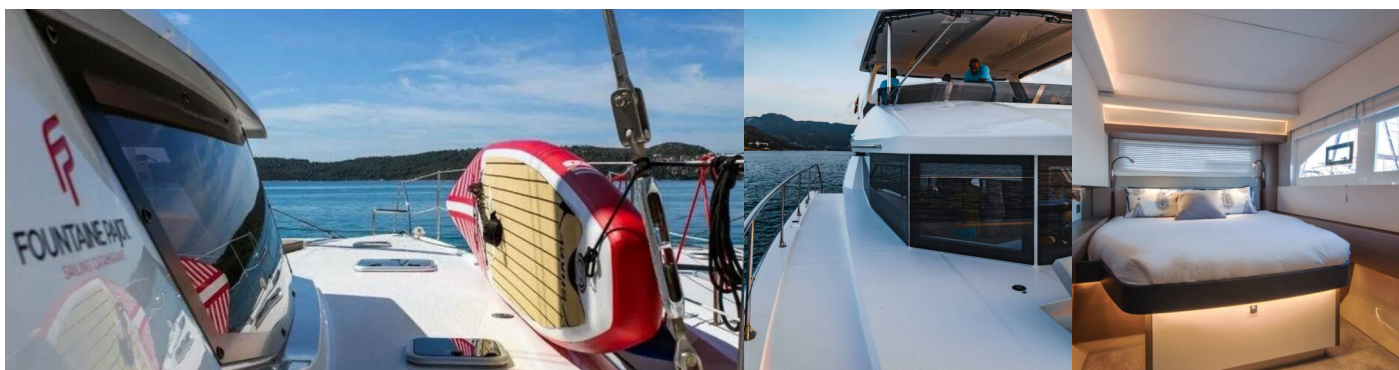

CENA / TYDNY

20.10. - 28.10.2026

Rezervováno

31.10. - 08.11.2026

Rezervováno

WEB

najachty.pl

TELEFON

+48 882 071 532

E-MAIL

biuro@najachty.pl

NAJACHTY

ul. Pi. Świętej Małgorzaty 1-2/42B, 58-100, Świdnica, Polsko