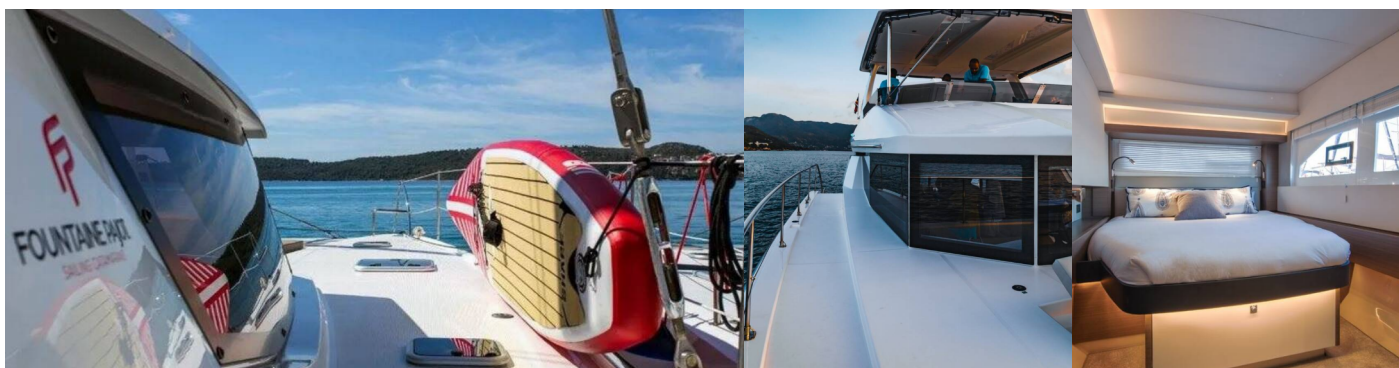

CENA / TYDNY

11.11. - 19.11.2026

Rezerwováno

22.11. - 30.11.2026

Rezerwováno

03.12. - 11.12.2026

Rezerwováno

WEB

najachty.pl

TELEFON

+48 882 071 532

E-MAIL

biuro@najachty.pl

NAJACHTY

ul. Pi. Świętej Małgorzaty 1-2/42B, 58-100, Świdnica, Polsko