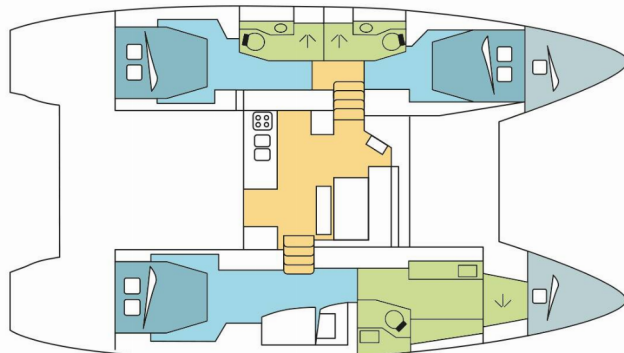

LAGOON 46 OW

Rapscallion

Katamarán Lagoon 46 OW „Rapscallion“, postaveno v roce 2021, je kotveno v Seychelles, Eden Island Marina, – Seychely . Jachta má 3 + 2 kajut, může ubytovat 6 + 2 osob a má 3 toalet/sprch.

SPECIFIKACE JACHTY

Základna Pronájmu

**Seychelles, Eden Island Marina,
Seychely**

ID Jachty

4862

Značka

Lagoon-Bénéteau

Název

Rapscallion

Rok Výroby

2021

Délka

13.99 m

Kajuty

3 + 2

Lůžka