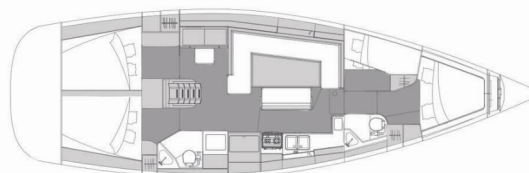

# ELAN IMPRESSION 45.1

Moon Pearl

Plachetnice Elan Impression 45.1 „Moon Pearl“, postaveno v roce 2023, je kotveno v Biograd – Marina Kornati, Biograd – Chorvatsko. Jachta má 4 kajut, může ubytovat 8 + 2 osob a má 2 toalet/sprch.

**Moon Pearl**

Rok Výroby

**2023**

Délka

**13.51 m**

Kajuty

**4**

Lůžka