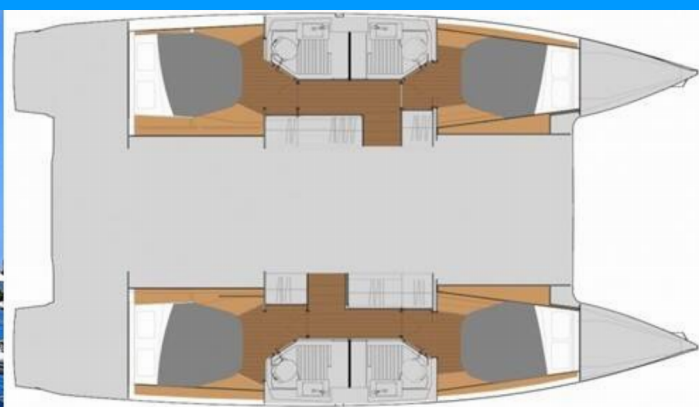

FONTAINE PAJOT ASTREA 42

SeaSea

Katamarán Fountaine Pajot Astrea 42 „SeaSea“, postaveno v roce 2020, je kotveno v St. Thomas, Frenchtown Marina, - Americké Panenské ostrovy . Jachta má 4 kajuty, může ubytovat 8 osob a má 4 toalet/sprch.

SeaSea

Rok Výroby

2020

Délka

12.58 m

Kajuty

4

Lůžka