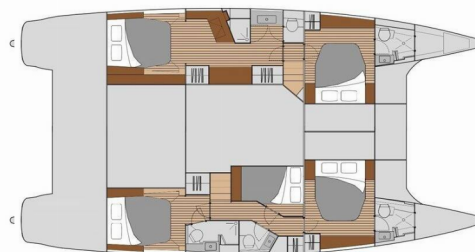

FONTAINE PAJOT SABA 50

Apres Ski

Katamarán Fountaine Pajot Saba 50 „Apres Ski“, postaveno v roce 2021, je kotveno v St. Thomas, Frenchtown Marina, - Americké Panenské ostrovy . Jachta má 5 kajut, může ubytovat 10 osob a má 5 toalet/sprch.

SPECIFIKACE JACHTY

Základna Pronájmu

**St. Thomas, Frenchtown Marina,
Americké Panenské ostrovy**

ID Jachty

4838

Značka

Fountaine Pajot

Název

Apres Ski

Rok Výroby

2021

Délka

14.98 m

Kajuty

5

Lůžka

10

Max. Počet Osob

10

WC/Sprcha

5

STANDARDNÍ VYBAVENÍ JACHTY

Bezpečnost	Odpadní vodní nádrž
Elektronika	110V zásuvka, Generátor (GENSET 13.5KVA 110V/60Hz - Onan), Invertor (5000W), Klimatizace, Solární panely, USB sockets, Watermaker – Odsolovač vody
Kuchyňka	Kuchyňské potřeby (kuchyňské zařízení, přístroje, Mikrovlnná trouba
Navigace	Autopilot, GPS mapový plotter, GPS mapový plotter - kokpit, Wind/speed/depth instruments
Paluba	Bimini, Cockpit grill (Propane), Davit (For dinghy), Elektrický kotevní vrátek, Nafukovací člun s přivěsným motorem (Platform), Sprayhood, Stoleček v kokpitě, Týkový kokpit
Plachty	Lazy bag, Lazy jacks
Pohodlí	Palubní polštáře na opalování