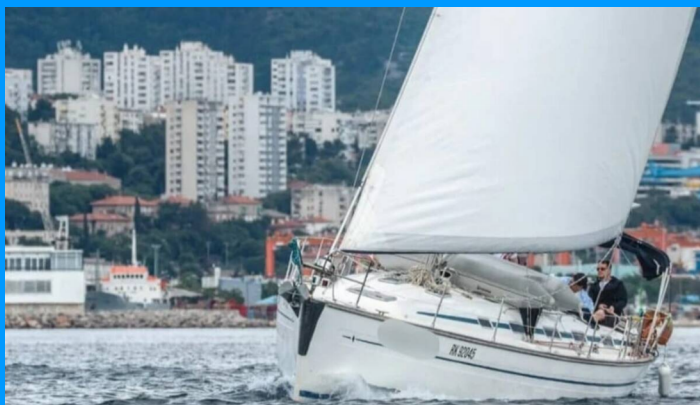

# BAVARIA 44

Sea Toy

Plachetnice Bavaria 44 „Sea Toy“, postaveno v roce 2003, je kotveno v Rijeka – Rijeka, Rijeka - Chorvatsko. Jachta má 4 kajuty, může ubytovat 8 + 2 osob a má 2 toalet/sprch.

## SPECIFIKACE JACHTY

Základna Pronájmu

**Rijeka – Rijeka, Chorvatsko**

ID Jachty

**4828**

Značka

**Bavaria Yachtbau**

Název

**Sea Toy**

Rok Výroby

**2003**

Délka

**13.95 m**

Kajuty

**4**

Lůžka