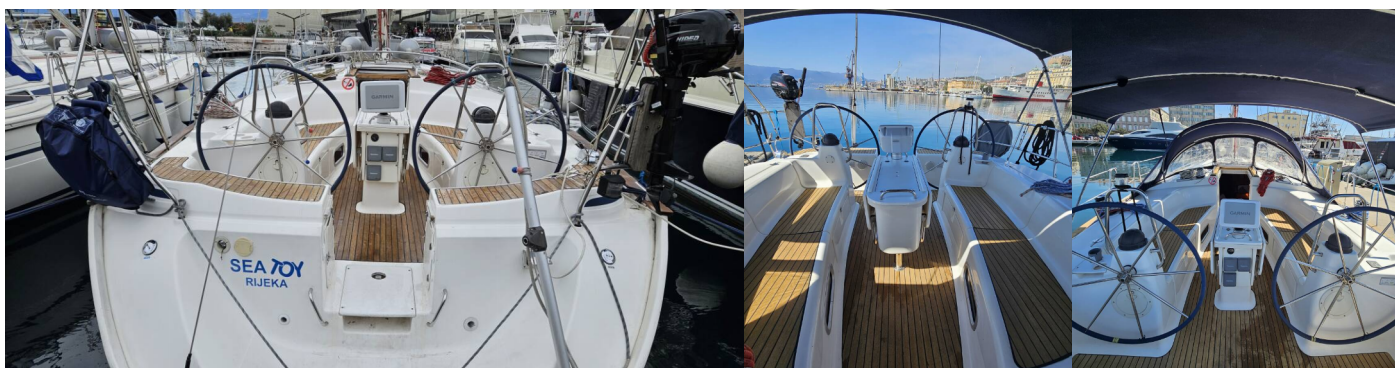

CENA / TYDNY

14.05. - 17.05.2026 Rezervováno	23.05. - 30.05.2026 2.180 €	30.05. - 06.06.2026 Rezervováno	06.06. - 13.06.2026 2.180 €
13.06. - 20.06.2026 2.470 €	20.06. - 27.06.2026 Rezervováno	27.06. - 04.07.2026 2.470 €	04.07. - 11.07.2026 2.470 €
11.07. - 18.07.2026 2.470 €	18.07. - 25.07.2026 2.940 €	25.07. - 01.08.2026 2.940 €	01.08. - 08.08.2026 2.940 €
08.08. - 15.08.2026 2.940 €	15.08. - 22.08.2026 2.940 €	22.08. - 29.08.2026 2.940 €	29.08. - 05.09.2026 2.470 €
05.09. - 12.09.2026 2.470 €	12.09. - 19.09.2026 2.470 €	19.09. - 26.09.2026 2.470 €	26.09. - 03.10.2026 2.180 €
03.10. - 10.10.2026 2.180 €	10.10. - 17.10.2026 1.710 €	17.10. - 24.10.2026 1.710 €	24.10. - 31.10.2026 1.710 €
31.10. - 07.11.2026 1.710 €	07.11. - 14.11.2026 1.710 €	15.11. - 31.12.2026 Rezervováno	

WEB

najachty.pl

TELEFON

+48 882 071 532

E-MAIL

biuro@najachty.pl

NAJACHTY

ul. Pi. Świętej Małgorzaty 1-2/42B, 58-100, Świdnica, Polsko