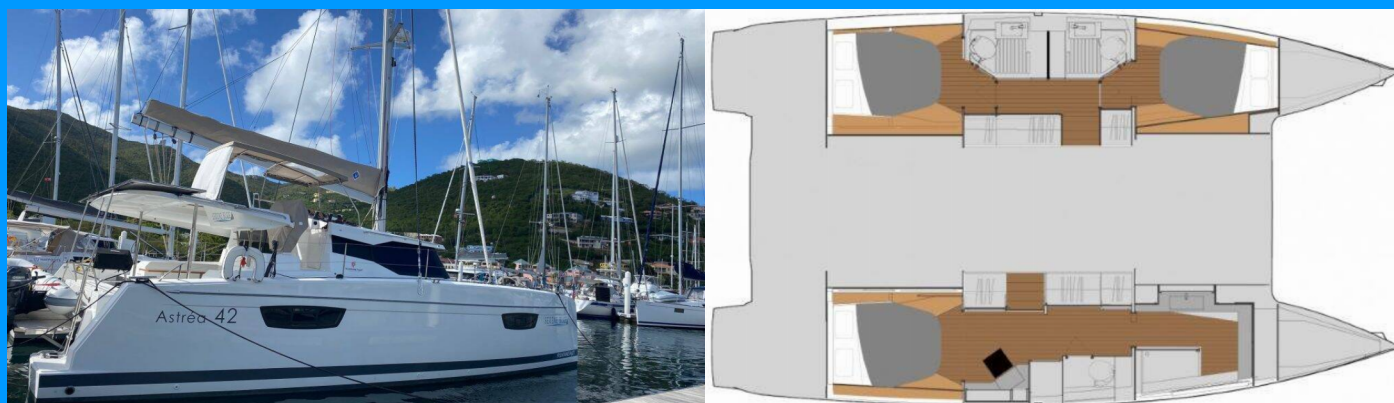

FONTAINE PAJOT ASTREA 42 MAESTRO

Serene Blue

Katamarán Fountaine Pajot Astrea 42 Maestro „Serene Blue“, postaveno v roce 2021, je kotveno v Annapolis, Chesapeake Bay, - USA. Jachta má 3 kajut, může ubytovat 6 osob a má 3 toalet/sprch.

Serene Blue

Rok Výroby

2021

Délka

12.58 m

Kajuty

3

Lůžka