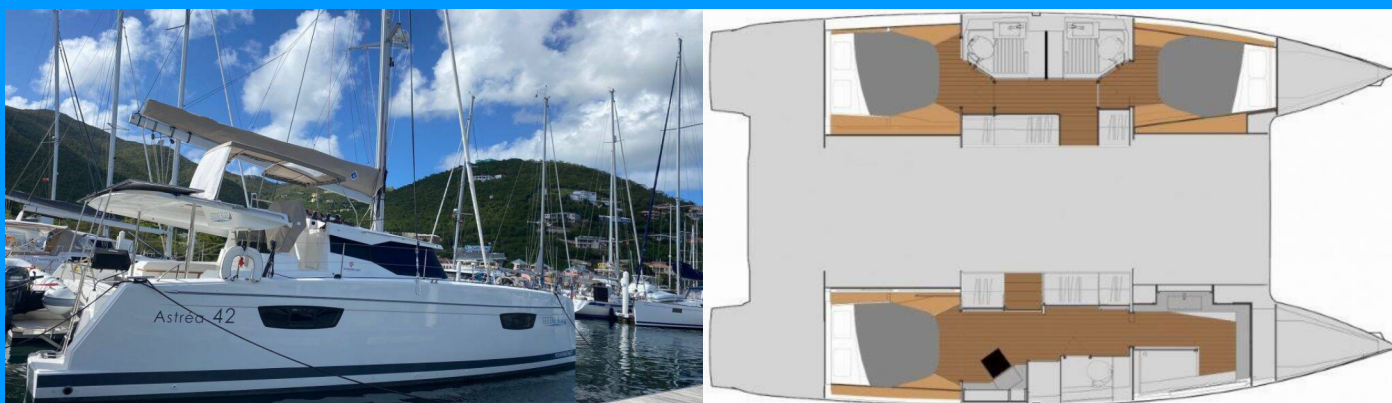

FONTAINE PAJOT ASTREA 42 MAESTRO

Serene Blue

Katamarán Fountaine Pajot Astrea 42 Maestro „Serene Blue“, postaveno v roce 2021, je kotveno v Annapolis, Chesapeake Bay, - USA. Jachta má 3 kajut, může ubytovat 6 osob a má 3 toalet/sprch.

Serene Blue

Rok Výroby

2021

Délka

12.58 m

Kajuty

3

Lůžka