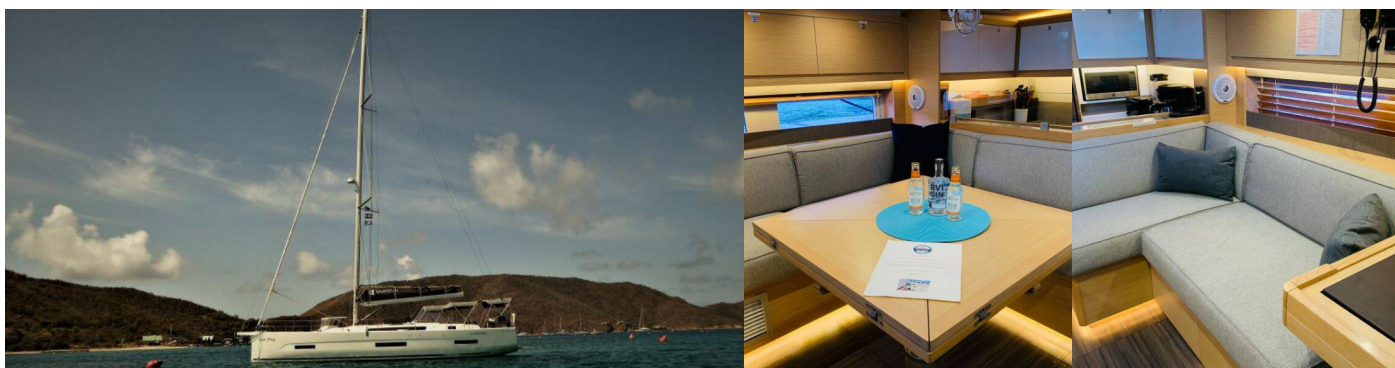

CENA / TYDNY

05.07. - 12.07.2025 6.066 €	12.07. - 19.07.2025 5.795 €	19.07. - 26.07.2025 5.795 €	01.08. - 15.10.2025 Rezervováno
18.10. - 25.10.2025 5.795 €	25.10. - 01.11.2025 5.795 €	01.11. - 08.11.2025 5.903 €	08.11. - 15.11.2025 6.175 €
15.11. - 22.11.2025 6.175 €	22.11. - 29.11.2025 6.175 €	29.11. - 06.12.2025 6.175 €	06.12. - 13.12.2025 6.175 €
20.12. - 27.12.2025 8.169 €			

WEB

najachty.pl

TELEFON

+48 882 071 532

E-MAIL

biuro@najachty.pl

NAJACHTY

ul. Pi. Świętej Małgorzaty 1-2/42B, 58-100, Świdnica, Polsko