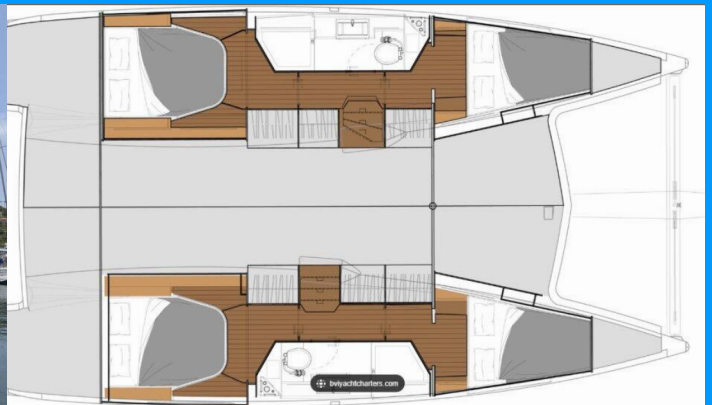

# FONTAINE PAJOT LUCIA 40

Infinite Blue

Katamarán Fountaine Pajot Lucia 40 „Infinite Blue“, postaveno v roce 2020, je kotveno v St. Thomas, Frenchtown Marina, – Americké Panenské ostrovy . Jachta má 4 kajut, může ubytovat 8 osob a má 2 toalet/sprch.

**Infinite Blue**

Rok Výroby

**2020**

Délka

**11.73 m**

Kajuty

**4**

Lůžka