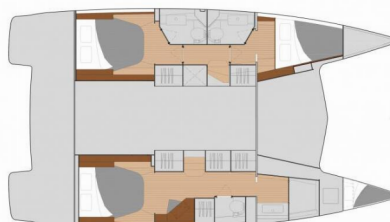

FONTAINE PAJOT ISLA 40

Ilde

Katamarán Fountaine Pajot Isla 40 „Ilde“, postaveno v roce 2022, je kotveno v Ibiza, Santa Eulalia Marina, - Španělsko .
Jachta má 3 + 1 kajut, může ubytovat 6 + 1 + 1 osob a má 3 toalet/sprch.

SPECIFIKACE JACHTY

Základna Pronájmu

Ibiza, Santa Eulalia Marina, Španělsko

ID Jachty

4791

Značka

Fountaine Pajot

Název

Ilde

Rok Výroby

2022

Délka

11.00 m

Kajuty

3 + 1

Lůžka

6 + 1 + 1

Max. Počet Osob

8

WC/Sprcha

3

STANDARDNÍ VYBAVENÍ JACHTY

Bezpečnost	EPIRB-Distress radio beacons, Lékárnička, Sada nářadí, Signální rakety a pochodně, VHF rádio , Záchrané pásy (bezpečnostní harnessy), Záchrané vesty, Záchraný člun (10 pax)
Elektronika	Bilge čerpadlo – elektrické, Invertor, Klimatizace, Startovací baterie, Watermaker – Odsolovač vody, Zásuvky 12V
Interiér	Convertible table in salon, Curtains, Elektrické WC, Okolité osvětlení, Ventilátory
Kuchyňka	Kuchyňské potřeby (kuchyňské zařízení, příbory, Lednička, Mikrovlnná trouba, Trouba
Navigace	AIS, Autopilot, GPS mapový plotter
Paluba	Bimini, Elektrický kotevní vrátek, Fendry, Kotva, Muringový hák, Nafukovací člun s přívěsným motorem, Ovladač kotevního vrátku s počítadlem délky řetězu u kormidla, Venkovní sprcha na zádi
Plachty	Elektrické navijáky/vinšny, Lazy bag, Lazy jacks
Pohodlí	Povlečení, Ručníky
Zábava	FUSION sound system