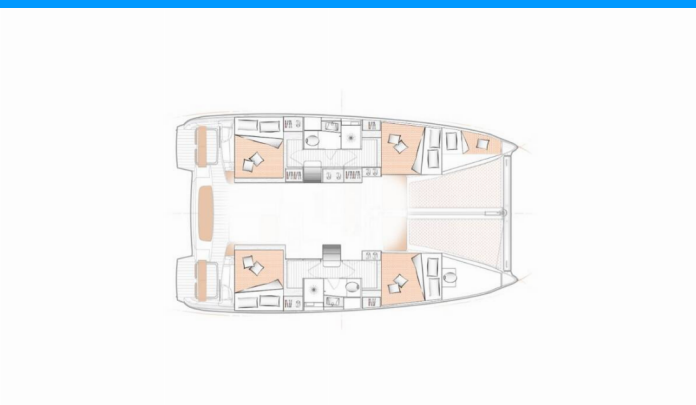

EXCESS 11

Lizzy

Katamarán Excess 11 „Lizzy“, postaveno v roce 2021, je kotveno v Fethiye, Ece Saray Marina Resort, - Turecko . Jachta má 4 + 2 kajut, může ubytovat 8 + 2 osob a má 2 + 1 toalet/sprch.

SPECIFIKACE JACHTY

Rok Výroby

2021

Délka

11.42 m

Kajuty

4 + 2

Lůžka

8 + 2