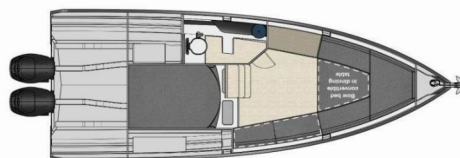

NUVA M9 CABIN

Planac

Motorová jachta Nuva M9 Cabin „Planac“, postaveno v roce 2023, je kotveno v Palma de Mallorca, Real Club Nautico, Palma de Mallorca - Španělsko . Jachta má 1 kajut, může ubytovat 2 + 2 osob a má 1 toalet/sprch.

Planac

Rok Výroby

2023

Délka

9.20 m

Kajuty

1

Lůžka