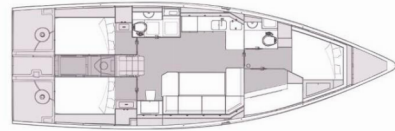

ELAN IMPRESSION 45 (EX. 43)

One For All

Plachetnice Elan Impression 45 (ex. 43) „One for all“, postaveno v roce 2024, je kotveno v Marina Portorož, Portorož - Slovinsko. Jachta má 4 kajut, může ubytovat 8 + 2 osob a má 2 toalet/sprch.

SPECIFIKACE JACHTY

Základna Pronájmu

Marina Portoroz, Slovinsko

ID Jachty

477

Značka

Elan Marine

Název

One for all

Rok Výroby

2024

Délka

13.32 m

Kajuty

4

Lůžka

8 + 2

Max. Počet Osob

10

WC/Sprcha

2

STANDARDNÍ VYBAVENÍ JACHTY

Bezpečnost

Flashlight, Hasící přístroj, Lékárnička, Mlhový roh, Nouzové signály, Sada náradí, VHF rádio, Wire (shroud) cutter, Záchrané kolo + světelná bojka, Záchrané pásy (bezpečnostní harnessy), Záchrané vesty (Automatic), Záchraný člun

Elektronika

Baterie, El. přípojka 220 V, Invertor, Nabíječka baterií, Topení, USB sockets

Interiér

Barometr, Hodiny, Zasouvací stůl v salóně

Kuchyňka

Kuchyňské potřeby (kuchyňské zařízení, přístroje, Lednička, Plynové láhve, Teplá voda

Navigace

Autopilot, Bow thruster, GPS mapový plotter - kokpit, Kompozitní kormidelní kolo, Logge/Log/Speed/Wind, Navigační (námořní) mapy a námořní příručky, Navigační set, Paralelní navigační pravítka, Průvodce přístavu, Radar, Radarový odražeč, Ruční kompas, Tridata, Windex, Zasouvací dalekohled

Paluba

Bimini, Bocmanská sedačka (Bosun 's chair safe seat), Černá koule, Černý kužel, Elektrický kotevní vrátek, Fendry, Hadice na vodu, Hawser, Hlavní kotva, Kotevní lano, Lodní můstek / lávka, Muringový hák, Nafukovací člun, Otočné kování kotvy, plastový kýbl, Pumpa na nafukovací člun, Reflektory / Světlomety, Rezervní kotva (Auxiliary anchor), Round/globular fender, Sprayhood, Spring line, Stoleček v kokpitu, Venkovní sprcha na zádi, Vyzazovací lana

Plachty

Gennaker-device, Lazy bag, Lazy jacks

Zábava

Rádio, Venkovní reproduktory