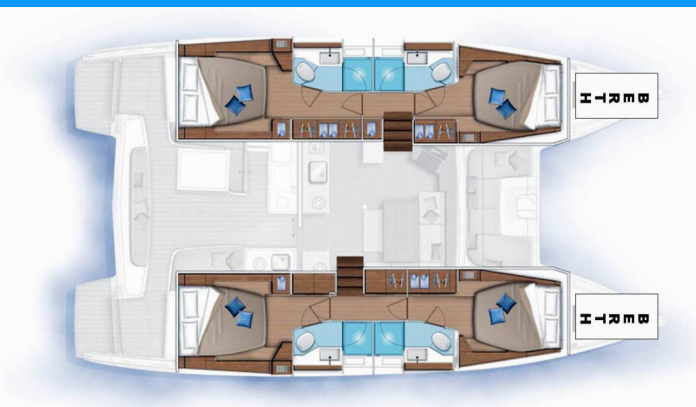

LAGOON 46

Trinity

Katamarán Lagoon 46 „Trinity“, postaveno v roce 2023, je kotveno v Seychelles, Eden Island Marina, - Seychely . Jachta má 4 + 2 kajut, může ubytovat 8 + 2 osob a má 4 toalet/sprch.

SPECIFIKACE JACHTY