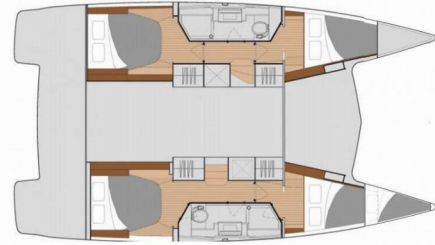

FONTAINE PAJOT ISLA 40

Barnacle

Katamarán Fountaine Pajot Isla 40 „Barnacle“, postaveno v roce 2023, je kotveno v Seychelles, Eden Island Marina, - Seychely . Jachta má 4 + 1 kajut, může ubytovat 8 + 1 osob a má 2 toalet/sprch.

Barnacle

Rok Výroby

2023

Délka

11.93 m

Kajuty

4 + 1

Lůžka