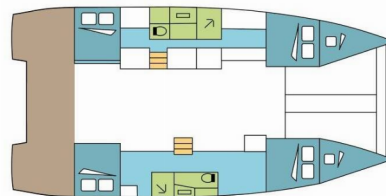

EXCESS 11

KERYLOS 2

Katamarán Excess 11 „KERYLOS 2“, postaveno v roce 2023, je kotveno v St. Martin, Marina de L'Anse Marcel, - Karibské Nizozemsko. Jachta má 4 + 2 kajut, může ubytovat 8 + 2 + 2 osob a má 2 toalet/sprch.