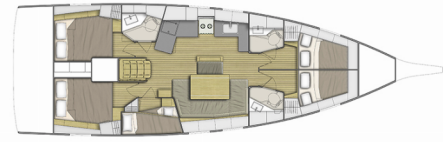

OCEANIS 46.1

Chrisel

Plachetnice Oceanis 46.1 „Chrisel“, postaveno v roce 2020, je kotveno v Lefkas, D-Marin, Lefkas – Řecko. Jachta má 5 kajut, může ubytovat 10 osob a má 3 toalet/sprch.

SPECIFIKACE JACHTY

Rok Výroby

2020

Délka

14.60 m

Kajuty

5

Lůžka

10