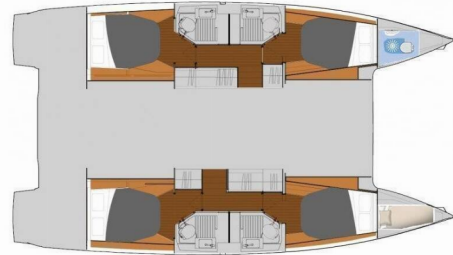

FONTAINE PAJOT ASTREA 42

Vida

Katamarán Fountaine Pajot Astrea 42 „Vida“, postaveno v roce 2022, je kotveno v BVI, Tortola, Ritter House Marina, - Britské Panenské ostrovy. Jachta má 4 + 1 kajut, může ubytovat 8 + 1 osob a má 4 toalet/sprch.

SPECIFIKACE JACHTY

Základna Pronájmu

**BVI, Tortola, Ritter House Marina,
Britské Panenské ostrovy**

ID Jachty

4715

Značka

Fountaine Pajot

Název

Vida

Rok Výroby

2022

Délka

12.58 m

Kajuty

4 + 1

Lůžka

8 + 1

Max. Počet Osob

9

WC/Sprcha

4

STANDARDNÍ VYBAVENÍ JACHTY

Bezpečnost

Odpadní vodní nádrž

Elektronika

110V zásuvka, Invertor, Klimatizace, Solární panely, USB sockets

Interiér

Elektrické WC

Kuchyňka

Lednička (12V 144L 2 Drawers), Mikrovlnná trouba, Mrazák (12V 90L), Trouba (3 burner)

Navigace

3 listá sklopná vrtule, Autopilot, GPS mapový plotter (Garmin GMI20 Multi, GPS 8412/8410), Kormidelní stanice

Paluba

Bimini, Davit, Elektrický kotevní vrátek, Grill/Barbecue/Plancha, Hydraulická lávka, Lednička v kokpitě, Nafukovací člun, Přívěsný motor (9.8HP), Venkovní sprcha na zádi

Plachty

Elektrické navijáky/višňy

Pohodlí

Palubní polštáře, Polštáře do kokpitu

Zábava

FUSION sound system, Podvodní světlo, TV