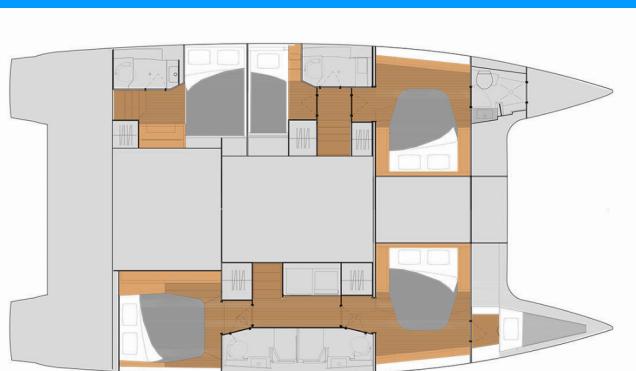

FONTAINE PAJOT TANNA 47

Positive Energy

Katamarán Fountaine Pajot Tanna 47 „Positive Energy“,
postaveno v roce 2023, je kotveno v Seychelles, Eden Island
Marina, - Seychely . Jachta má 5 + 1 kajut, může ubytovat 10 + 1
osob a má 4 + 1 toalet/sprch.

Positive Energy

Rok Výroby

2023

Délka

13.94 m

Kajuty

5 + 1

Lůžka