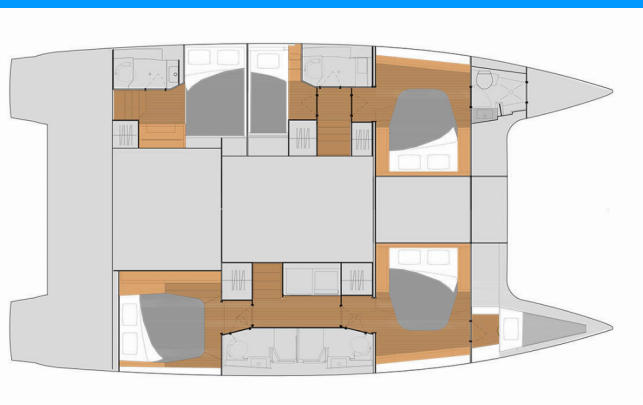

FONTAINE PAJOT TANNA 47

Positive Energy

Katamarán Fountaine Pajot Tanna 47 „Positive Energy“,
postaveno v roce 2023, je kotveno v Seychelles, Eden Island
Marina, - Seychely . Jachta má 5 + 1 kajut, může ubytovat 10 + 1
osob a má 4 + 1 toalet/sprch.

Positive Energy

Rok Výroby

2023

Délka

13.94 m

Kajuty

5 + 1

Lůžka