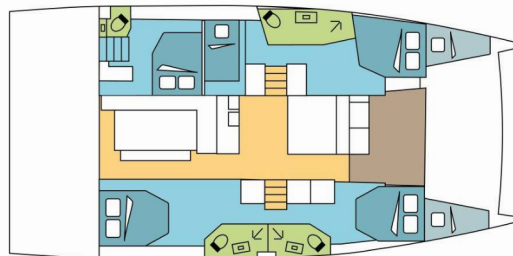

BALI 4.6

BLUEBERRY

Katamarán Bali 4.6 „BLUEBERRY“, postaveno v roce 2023, je kotveno v St. Martin, Marina de L'Anse Marcel, - Karibské Nizozemsko. Jachta má 5 + 2 kajut, může ubytovat 10 + 2 osob a má 4 toalet/sprch.

BLUEBERRY

Rok Výroby

2023

Délka

14.28 m

Kajuty

5 + 2

Lůžka

10 + 2

Max. Počet Osob

12

WC/Sprcha

4

STANDARDNÍ VYBAVENÍ JACHTY

Bezpečnost	Extra nádrž na palivo (400LTS for a total capacity of 800LTS), Extra vodní nádrž (400LTS for a total capacity of 860LTS), VHF rádio
Elektronika	Generátor (6,5KW 50HZ 230V), Invertor (12V/220V, 2000VA), Klimatizace, Nabíječka baterií (80 AMP), Servisní baterie (130 AMP), Solární panely (5 x 100 W), Watermaker – Odsolovač vody (220V 240 L/H)
Interiér	Elektrické WC, Nepřímé osvětlení v kajutách a salóně (and cockpit), Ventilátory v kajutách (1 fan per cabin & forepeak)
Kuchyňka	Electric hob for cooking, Mikrovlnná trouba, Mrazák, Trouba
Navigace	AIS, Autopilot, GPS mapový plotter
Paluba	Bimini, Elektrický kotevní vrátek, Flybridge (sunbathing cushions with headboard), Koupací žebřík, Nafukovací člun, Ovladač kotevního vrátku s počítadlem délky řetězu u kormidla, Přední kokpit (& transom courtesy lighting), Spring cleats, Stoleček v kokpitu, Venkovní sprcha na zádi
Plachty	Electric primary winch, Lazy bag, Lazy jacks
Pohodlí	Lehátka na opalování, Polštáře s operadly na záda v kokpitu, Síťka proti komárům
Zábava	Fusion radio (6 HP Bluetooth (salon, flybridge & front cockpit))