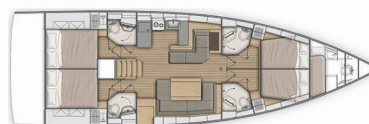

OCEANIS 51.1

Living In Sea

Plachetnice Oceanis 51.1 „Living in sea“, postaveno v roce 2022, je kotveno v Corfu, Gouvia Marina, Korfu – Řecko. Jachta má 4 + 1 kajut, může ubytovat 8 + 2 osob a má 4 + 1 toalet/sprch.

SPECIFIKACE JACHTY

Základna Pronájmu

Corfu, Gouvia Marina, Řecko

ID Jachty

4667

Značka

Bénéteau

Název

Living in sea

Rok Výroby

2022

Délka

15.94 m

Kajuty

4 + 1

Lůžka

8 + 2

Max. Počet Osob

10

WC/Sprcha

4 + 1

STANDARDNÍ VYBAVENÍ JACHTY

Bezpečnost

VHF rádio

Elektronika

Generátor, Klimatizace, USB sockets

Interiér

Elektrické WC, Stůl v salónu (convertible)

Kuchyňka

Kávovar, Plynové vařiče, Trouba

Navigace

Autopilot, Bow thruster, GPS mapový plotter - kokpit

Paluba

Bimini, Koupací platforma, Nafukovací člun, Přívěsný motor, Sprayhood, Týkový kokpit

Plachty

Elektrické navijáky/vinšny

Pohodlí

Povlečení

Zábava

Bluetooth přehrávač, Stand up paddle (SUP) - FREE, Venkovní reproduktory