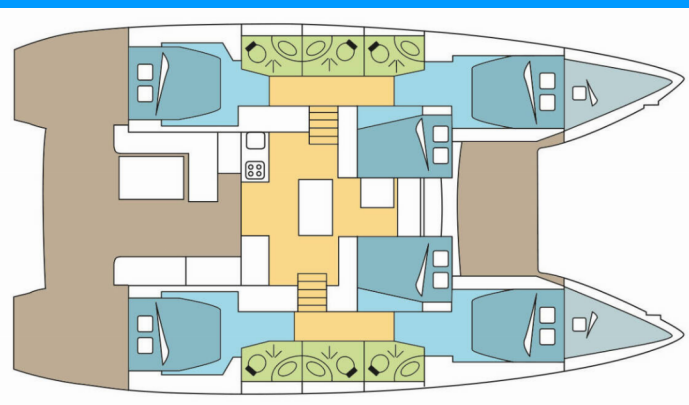

LAGOON 50

Y-NISSI

Katamarán Lagoon 50 „Y-NISSI“, postaveno v roce 2022, je kotveno v BVI, Hodge's Creek Marina, - Britské Panenské ostrovy. Jachta má 6 + 2 kajut, může ubytovat 12 + 2 osob a má 6 toalet/sprch.

Y-NISSI

Rok Výroby

2022

Délka

14.75 m

Kajuty

6 + 2

Lůžka