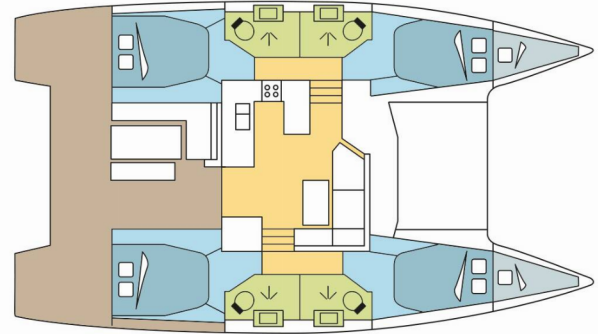

FONTAINE PAJOT ASTREA 42

ALTAMAR

Katamarán Fountaine Pajot Astrea 42 „ALTAMAR“, postaveno v roce 2023, je kotveno v St. Martin, Marina de L'Anse Marcel, - Karibské Nizozemsko. Jachta má 4 + 2 kajut, může ubytovat 8 + 2 + 2 osob a má 4 toalet/sprch.

ALTAMAR

Rok Výroby

2023

Délka

12.58 m

Kajuty

4 + 2

Lůžka