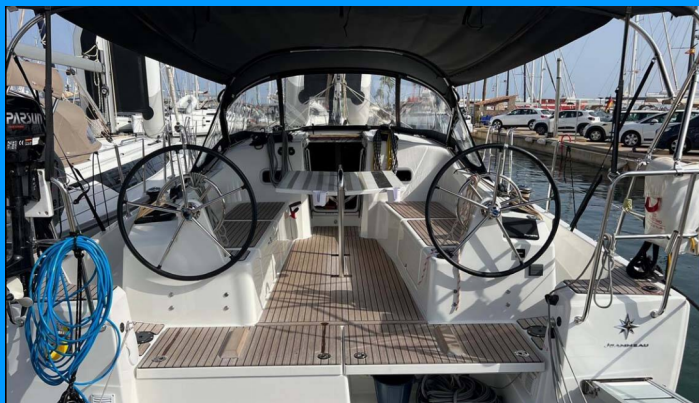

SUN ODYSSEY 380

Golden Eye

Plachetnice Sun Odyssey 380 „Golden eye“, postaveno v roce 2024, je kotveno v Palma de Mallorca, Real Club Nautico, Palma de Mallorca - Španělsko . Jachta má 3 kajut, může ubytovat 6 osob a má 2 toalet/sprch.